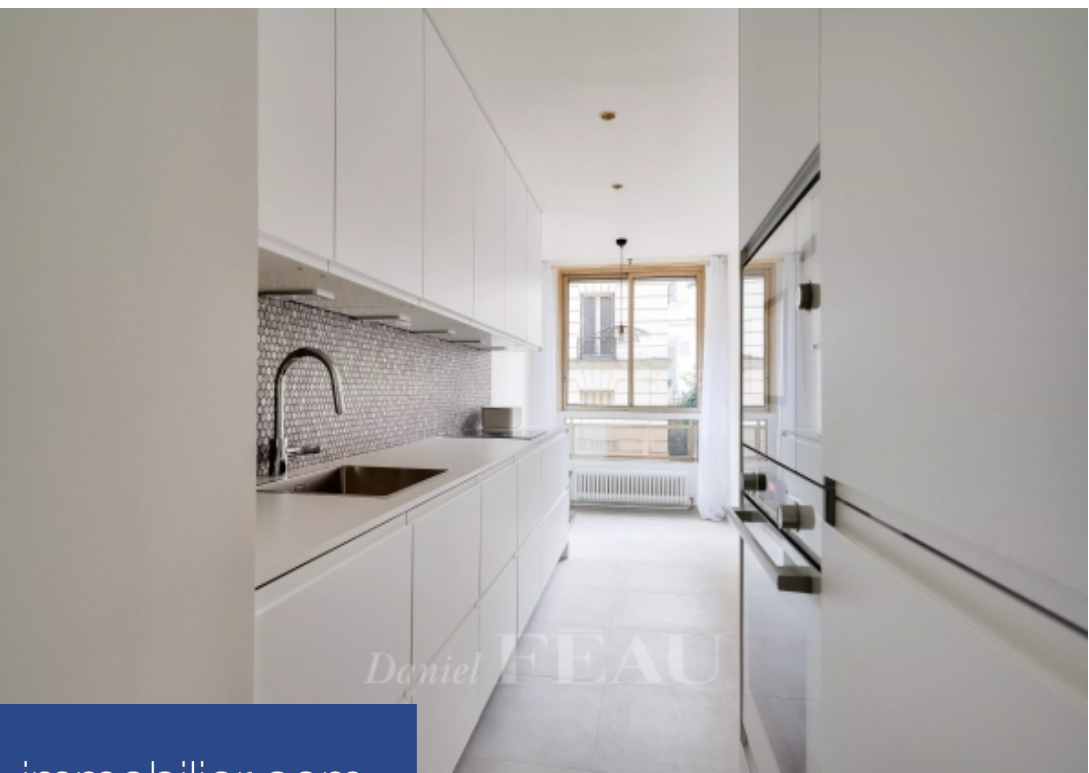

www.residences-immobilier.com