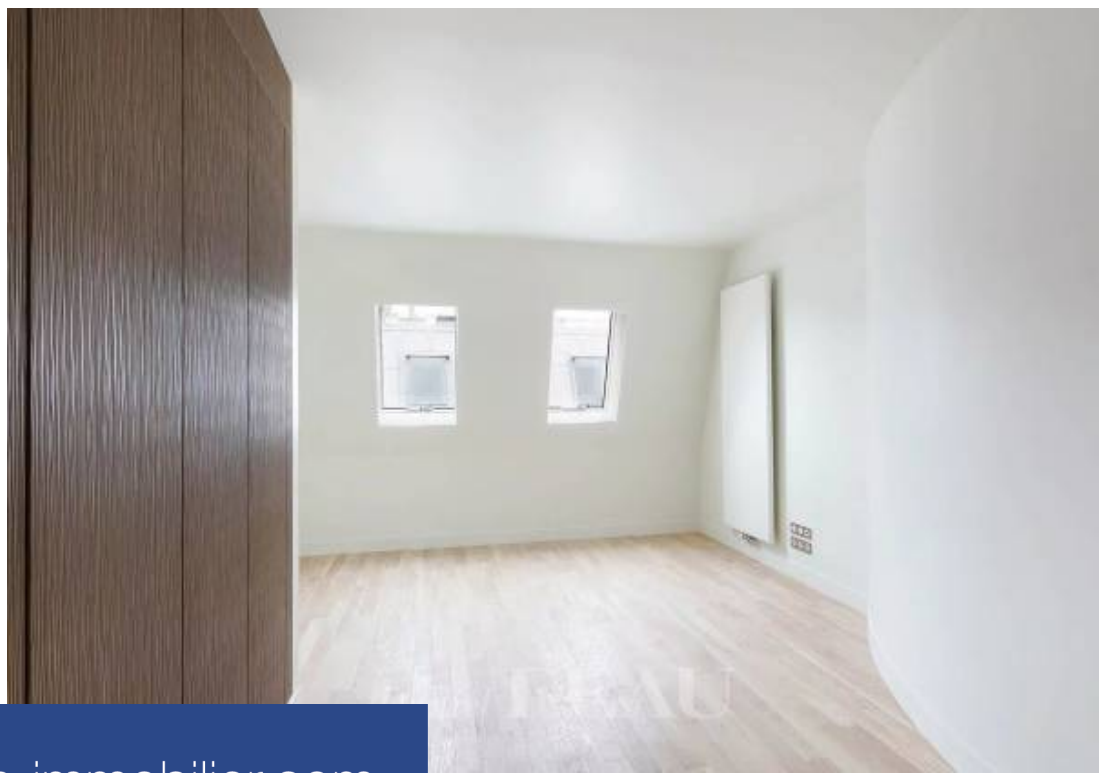

www.residences-immobilier.com