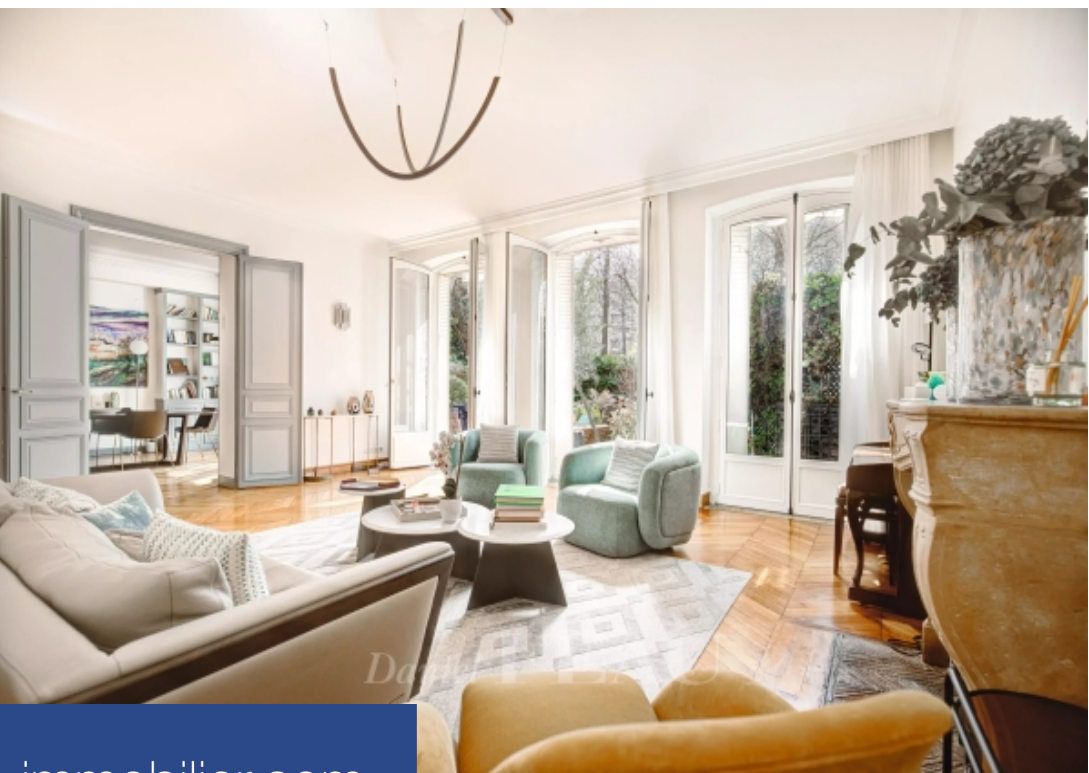

www.residences-immobilier.com