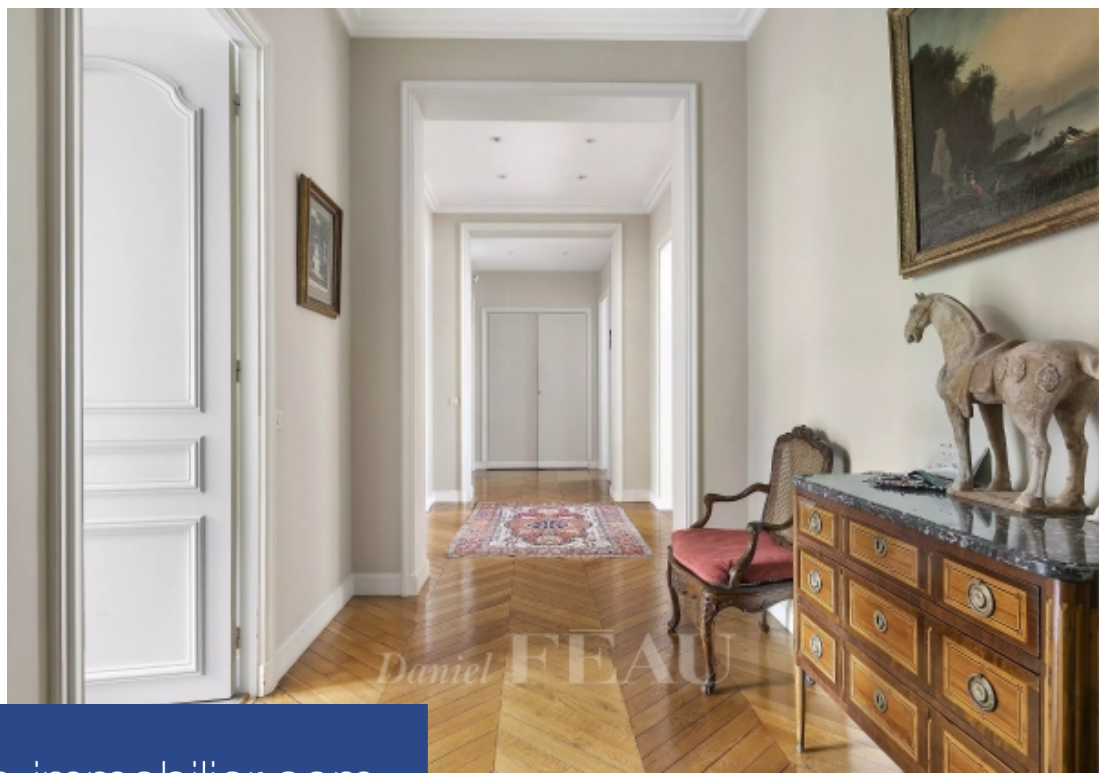

www.residences-immobilier.com