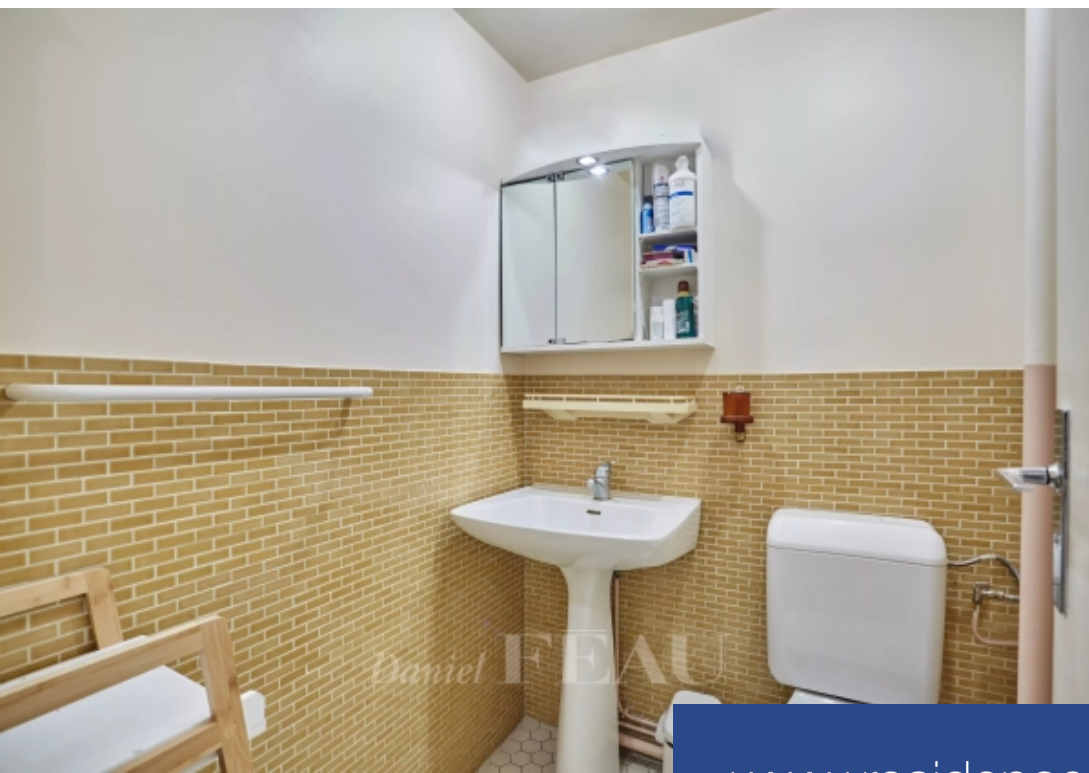

www.residences-immobilier.com