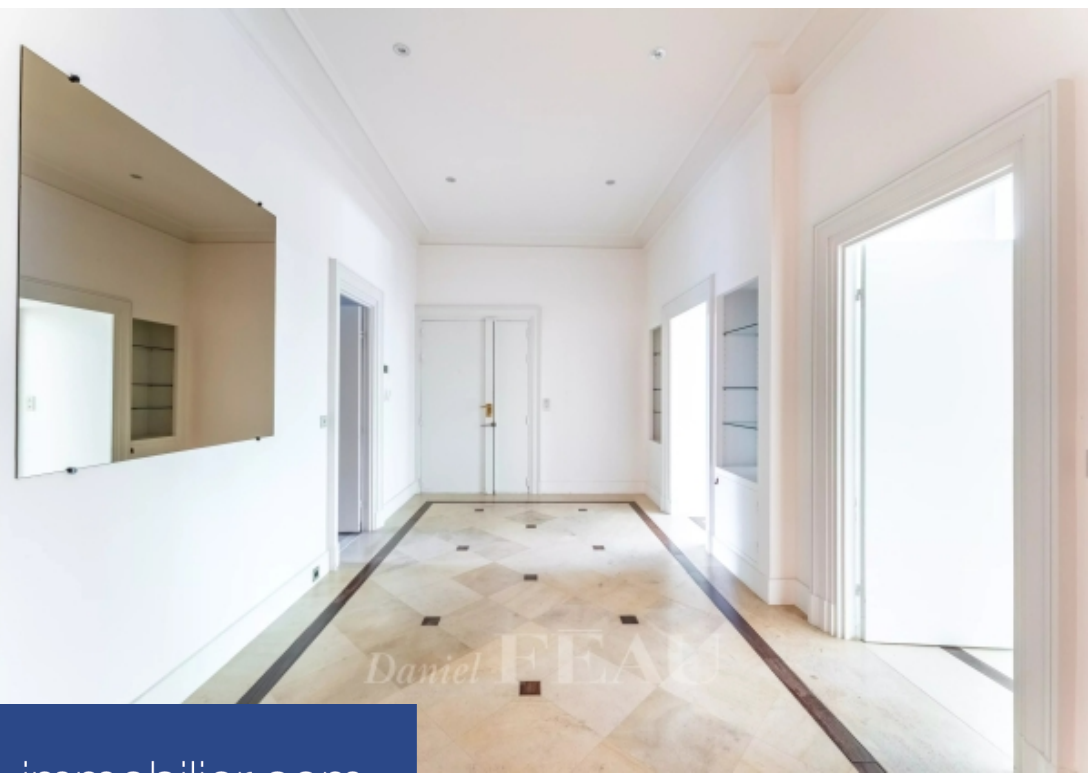

www.residences-immobilier.com