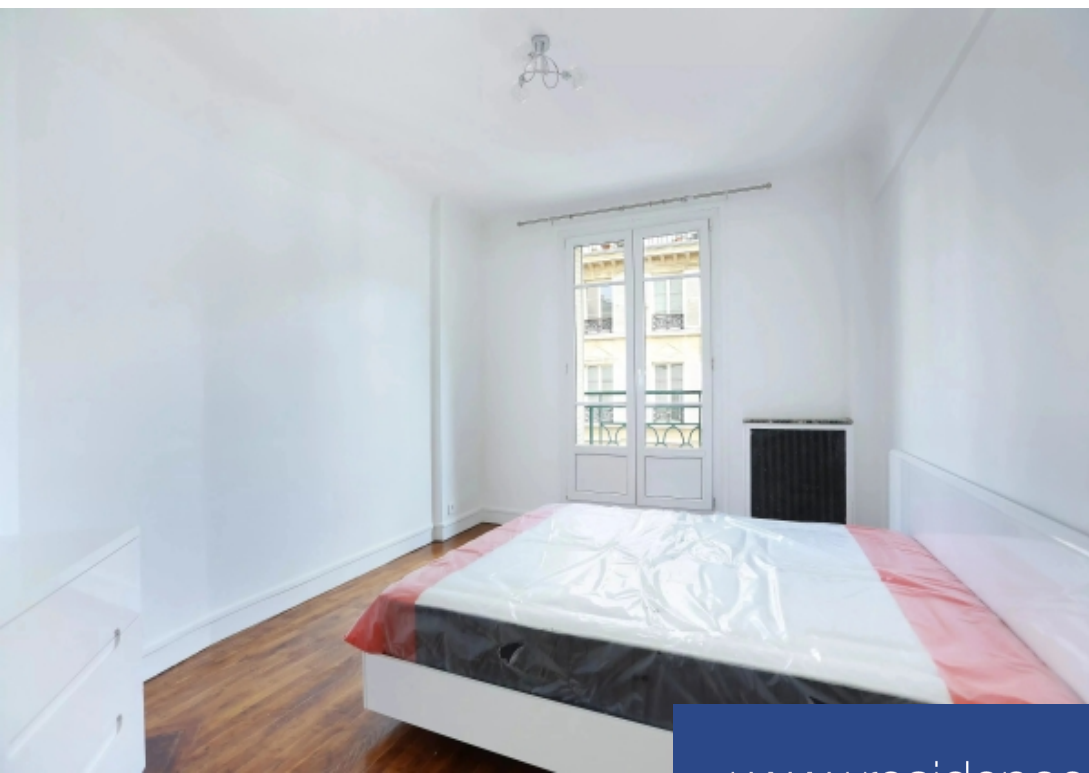

www.residences-immobilier.com