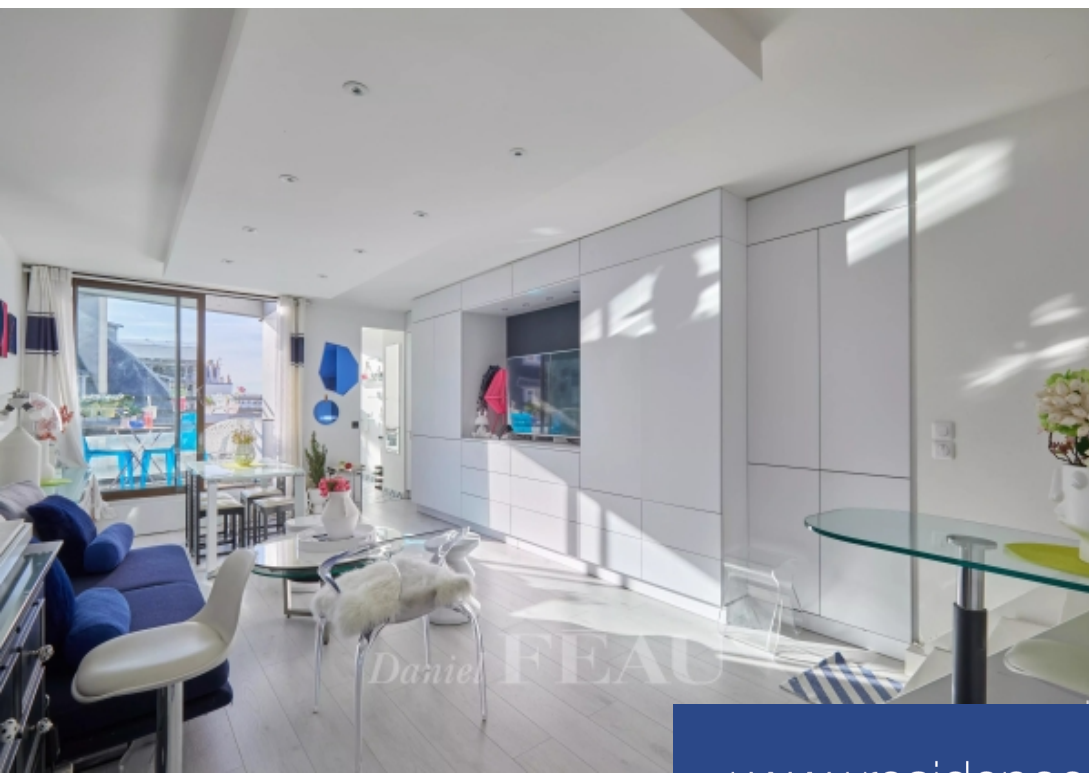

www.residences-immobilier.com