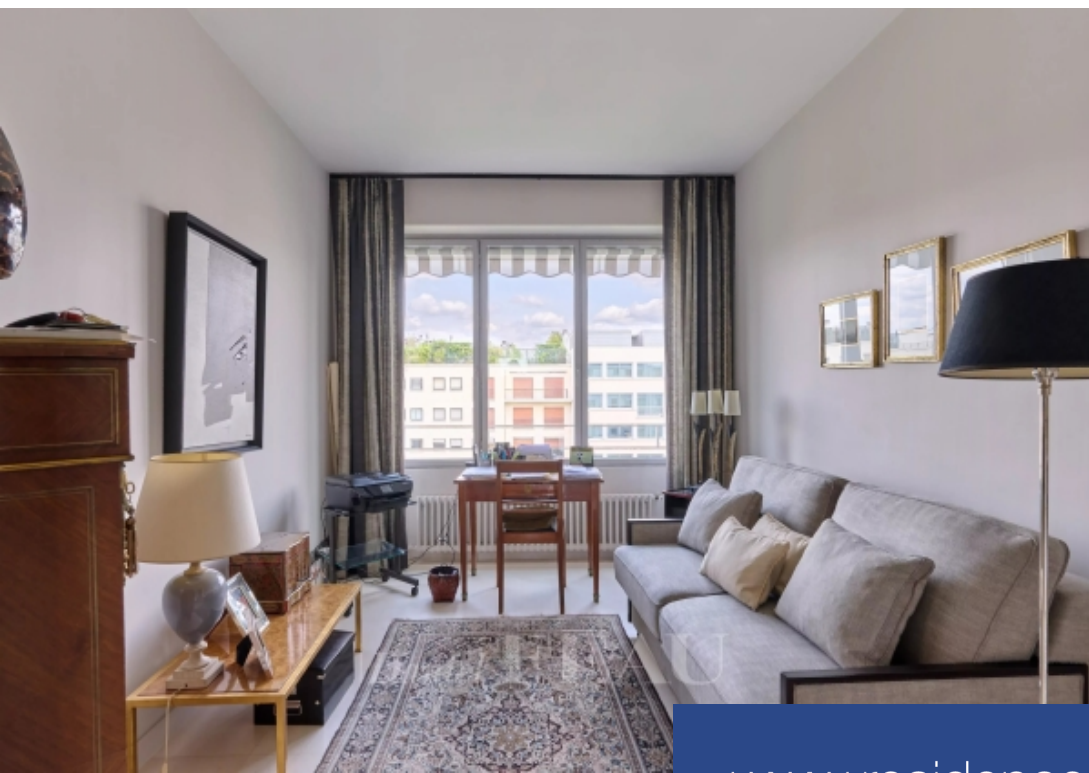

www.residences-immobilier.com