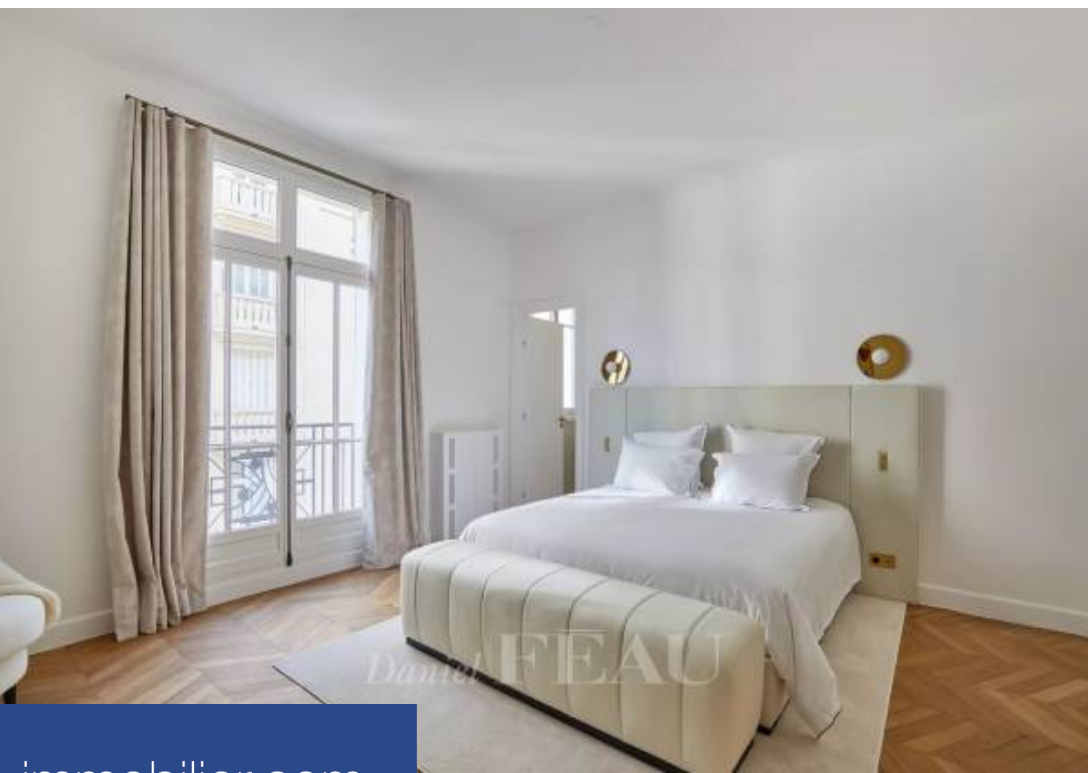

www.residences-immobilier.com