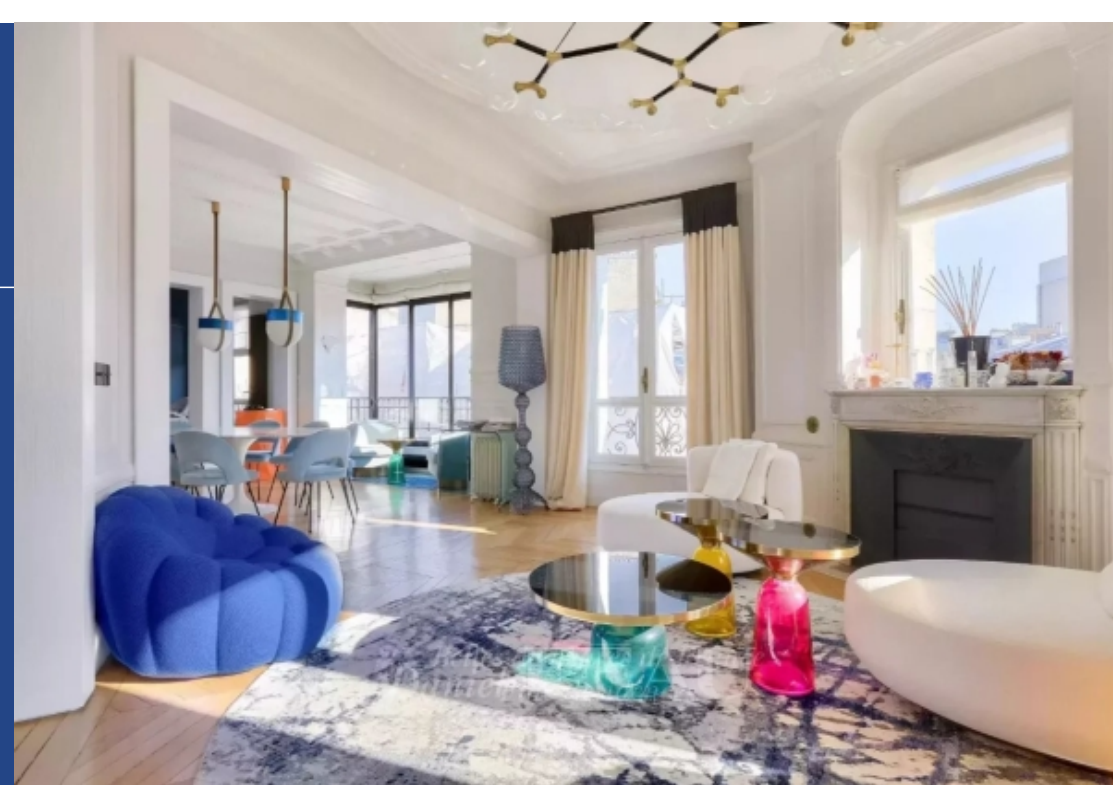

résidences immobilier

Paris XVIe - Kléber Situé au 4ème étage avec ascenseur, l'appartement refait a neuf et baigné de lumière de 142m2 m2 loi Carrez, sans vis à vis et traversant Est/Ouest se compose d'une entrée, d'une double réception, d'une cuisine américaine, de trois chambres et 2 salles de bains. Très lumineux, vue dégagée et excellent plan. En annexe : Une cave et parking en location possible.

DANIEL FEAU VICTOR HUGO

1, PLACE VICTOR HUGO - 75016 PARIS 16EME

[Contacter l'agence](#)

[Voir tous les biens de cette agence](#)