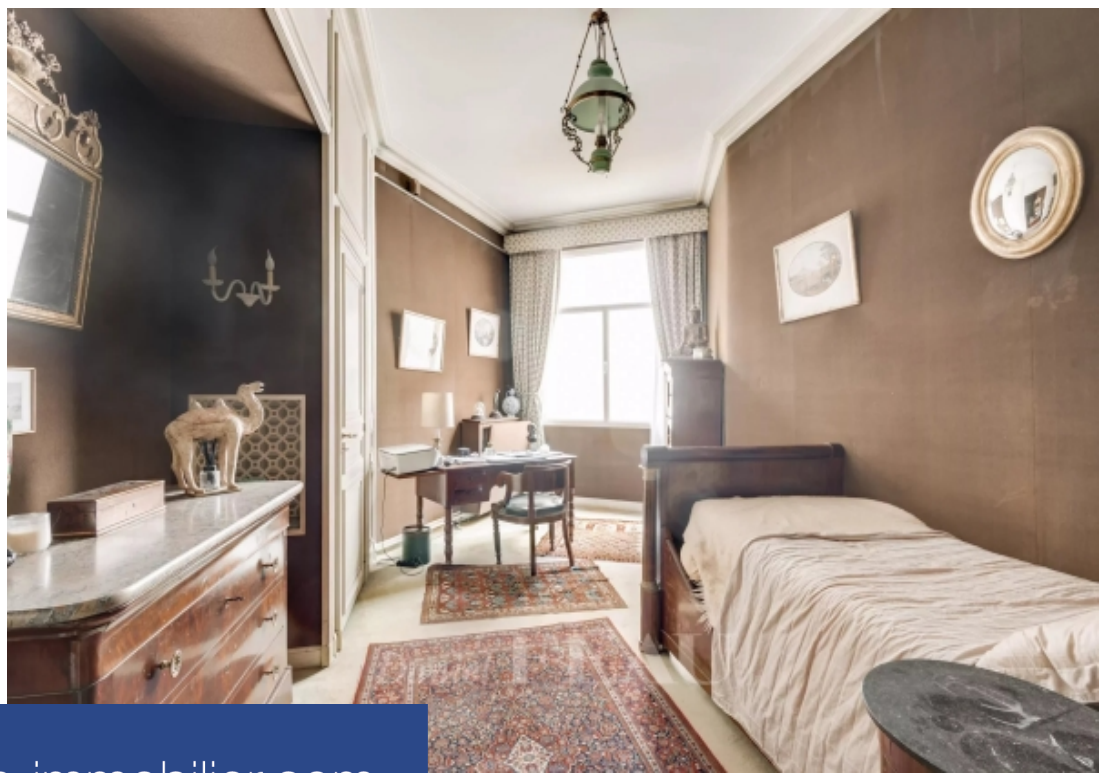

www.residences-immobilier.com