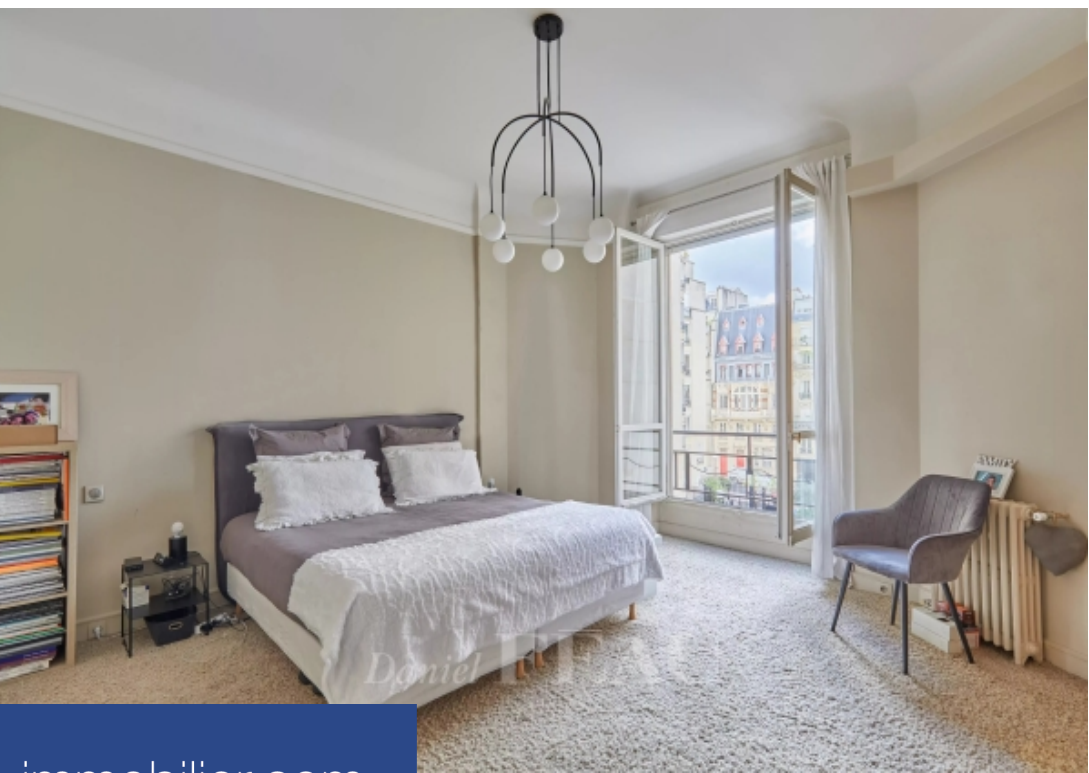

www.residences-immobilier.com