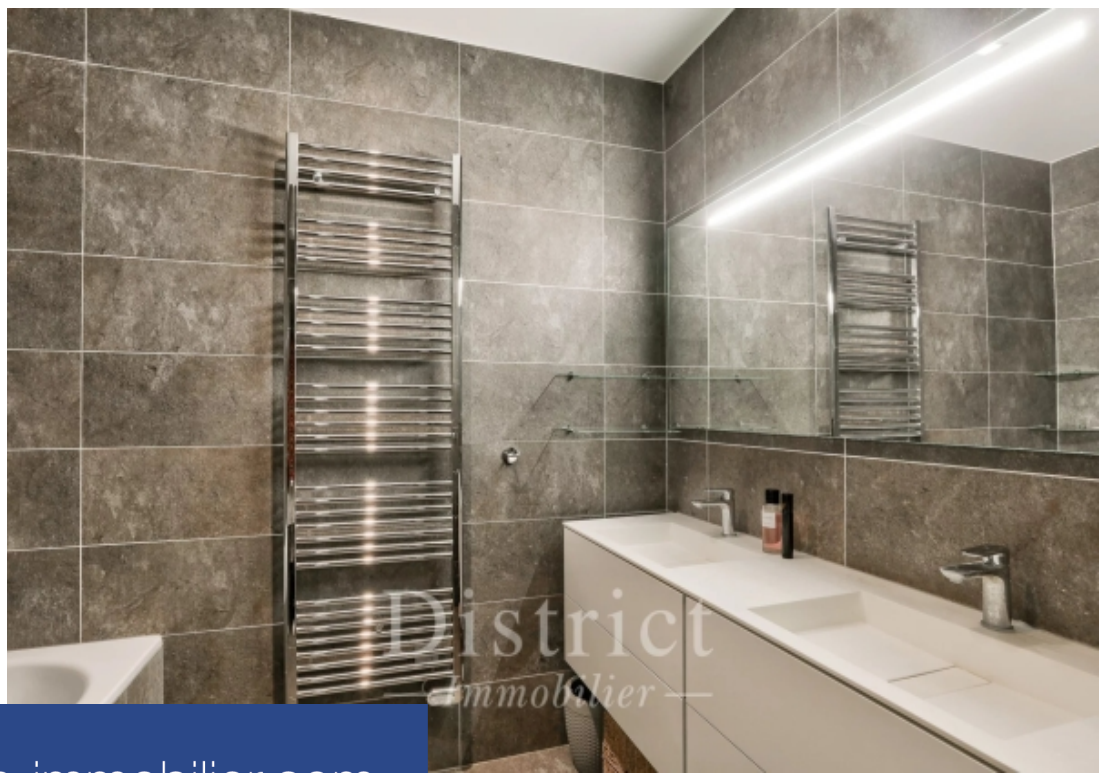

www.residences-immobilier.com