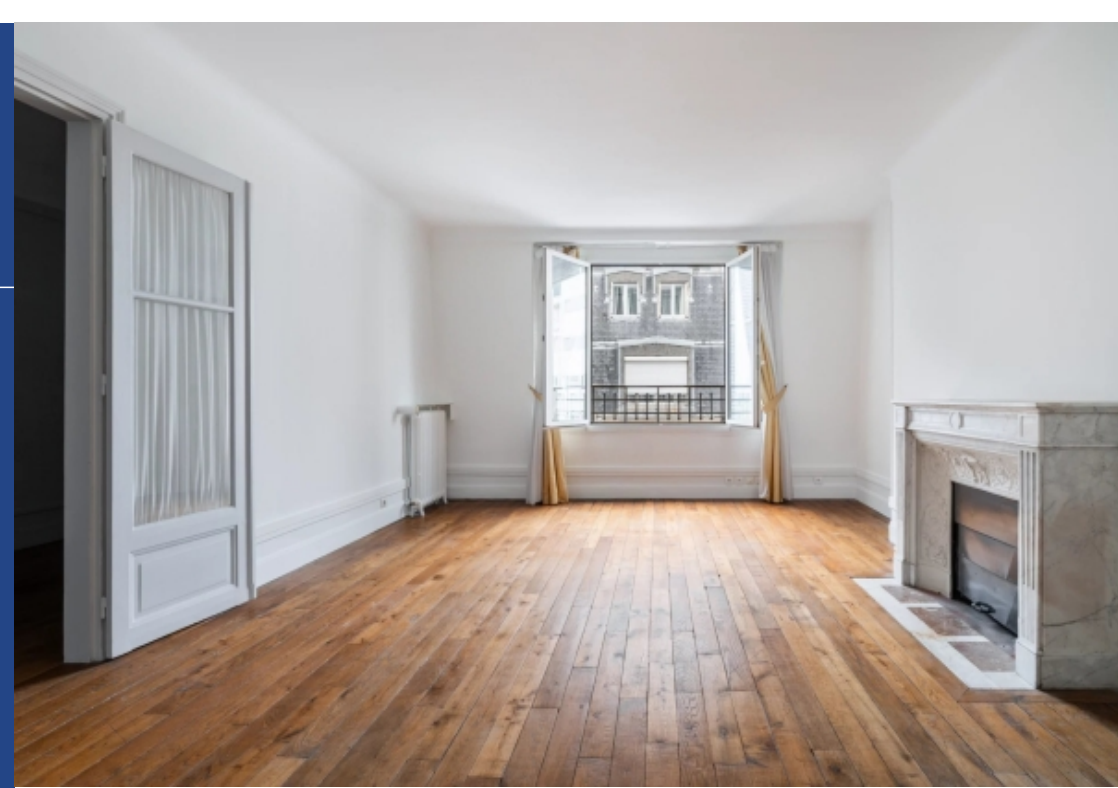

résidences immobilier

À vendre, appartement à rénover de 135,65 m² dans un bel immeuble des années art deco, au 6e étage avec ascenseur. Il comprend 3 chambres, un double séjour, une salle à manger, une cuisine séparée avec accès à l'escalier de service, une salle de douche et un WC séparés. Une chambre de service en sus du prix au 7e étage, accessibles par l'ascenseur principal. D'une superficie de 9 m², est à rénover et dispose de toilettes privatifs sur palier. Prix : 1 400 000 € FAI - Honoraires à la charge de l'acquéreur. Date du règlement de la copropriété : 28/04/1954 Nombre total de lots : 39 Lots principaux (habitations / commerces / bureaux) : 33 Lots d'habitation : 31 Type de syndicat de copropriétaires : principal ou unique Syndicat coopératif : non

DYNAGEST

33 rue des Belles Feuilles - 75016 PARIS 16EME

[Contactez l'agence](#)

[Voir tous les biens de cette agence](#)