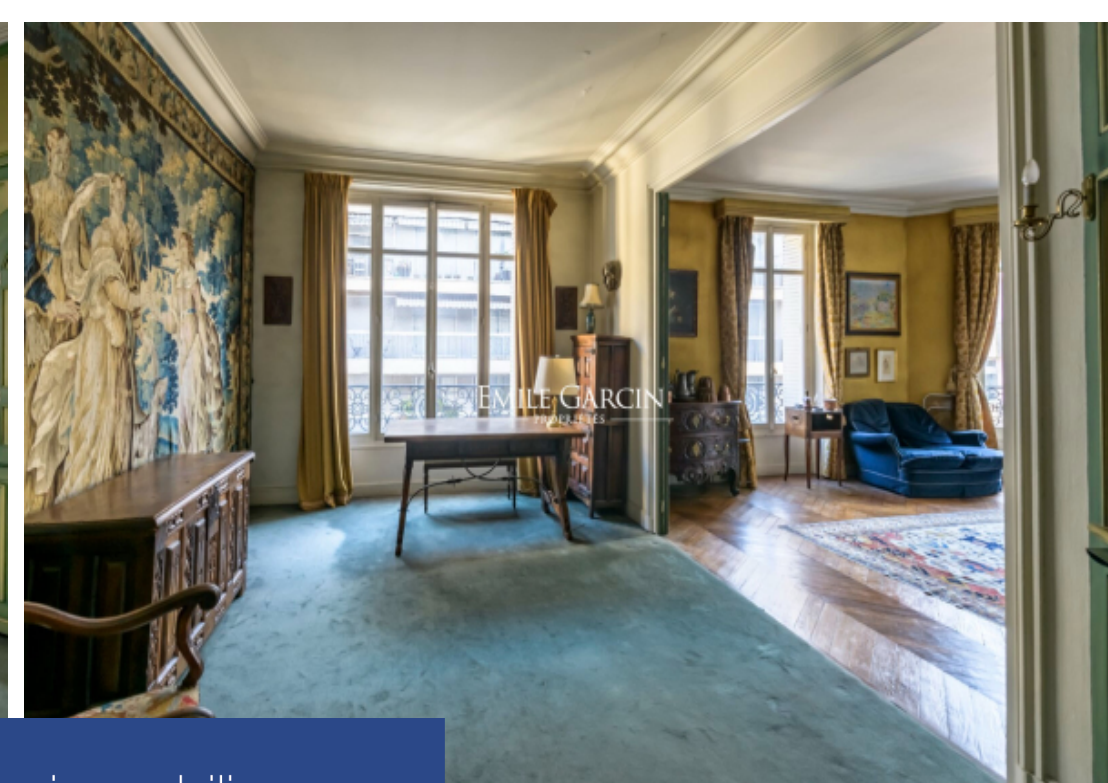

www.residences-immobilier.com