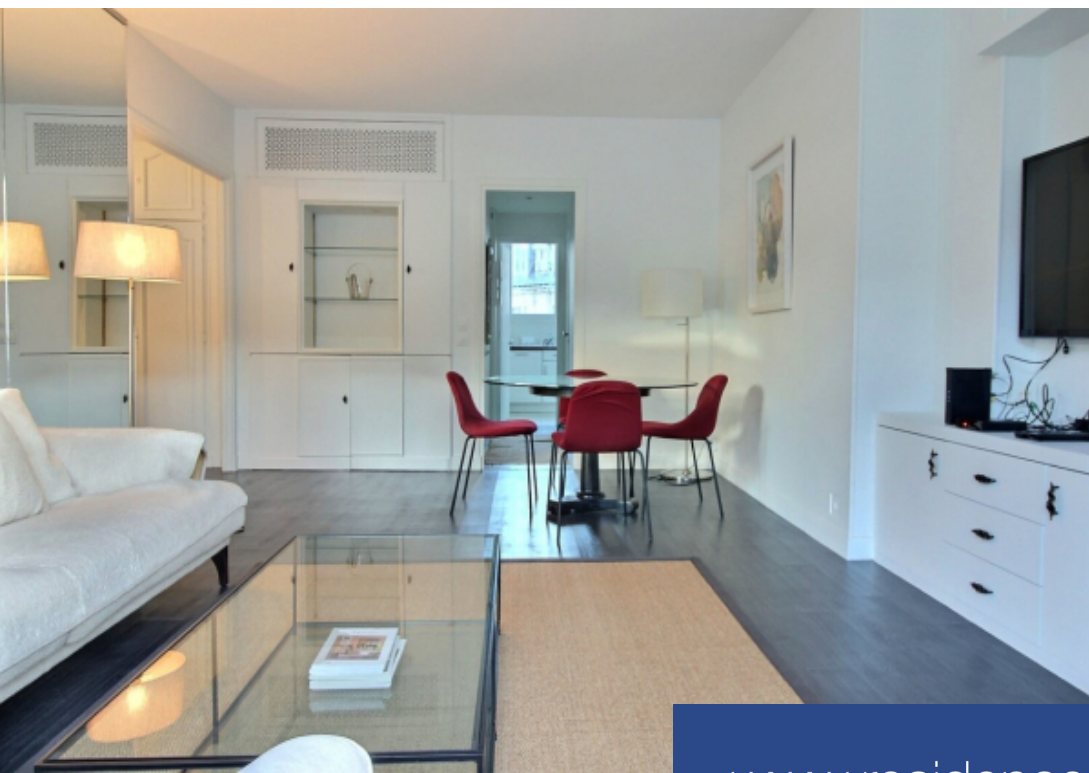

www.residences-immobilier.com