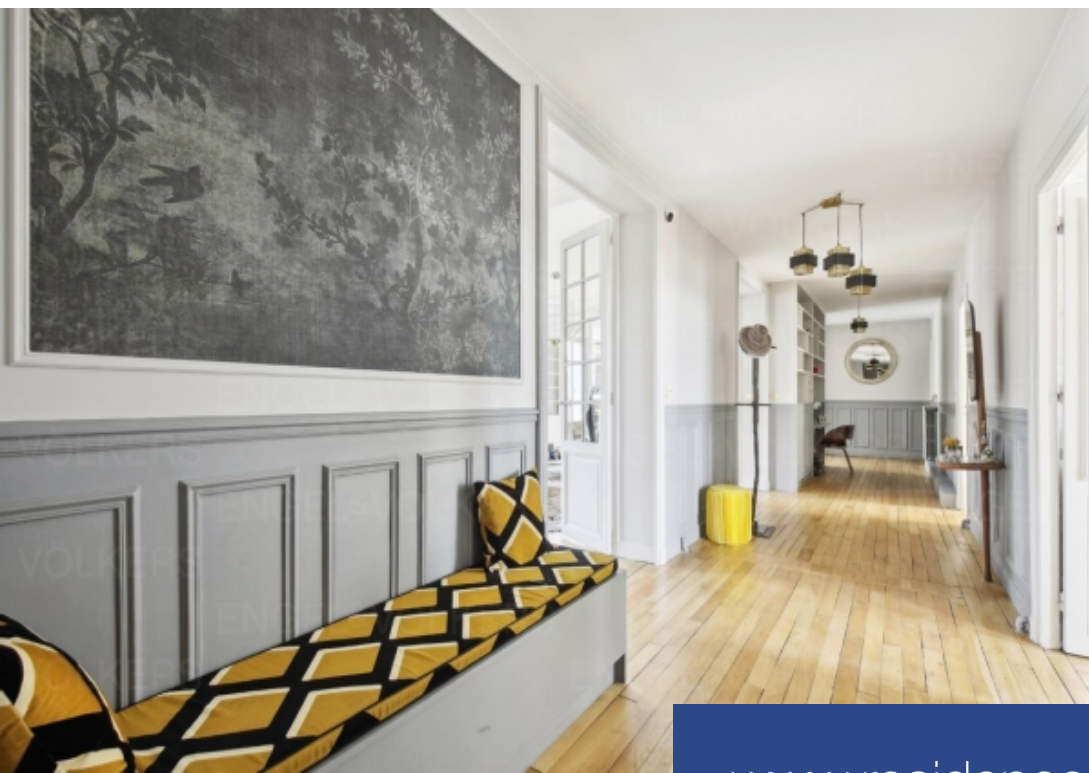

www.residences-immobilier.com