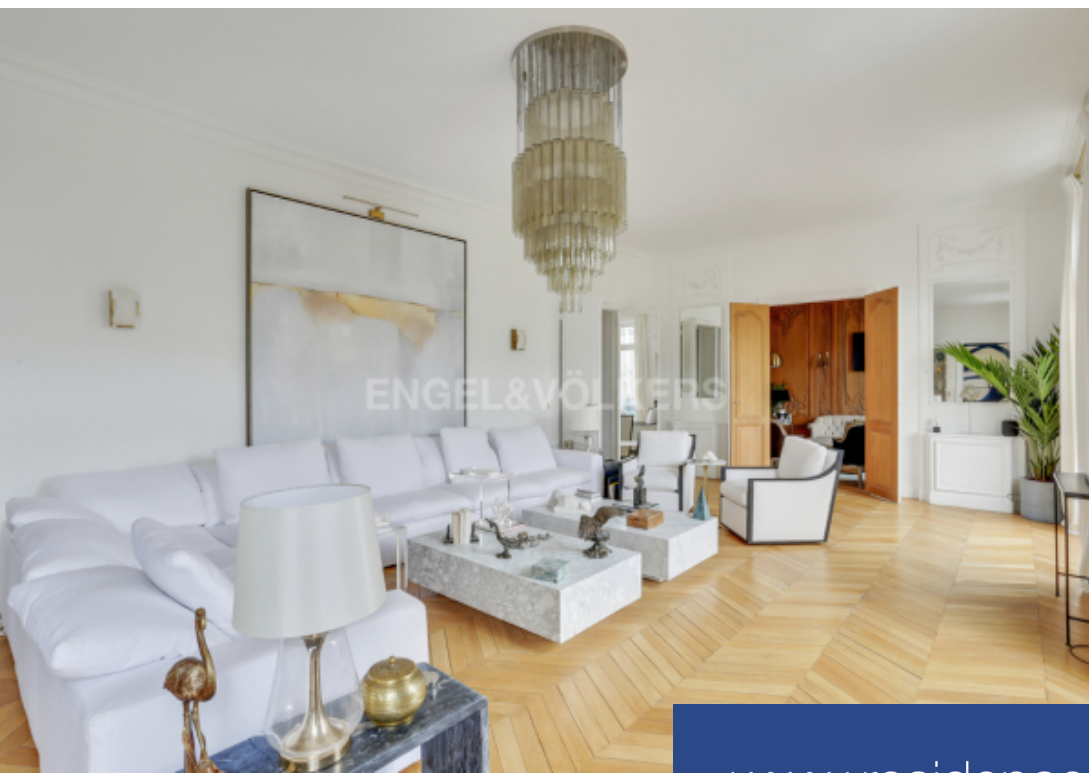

www.residences-immobilier.com