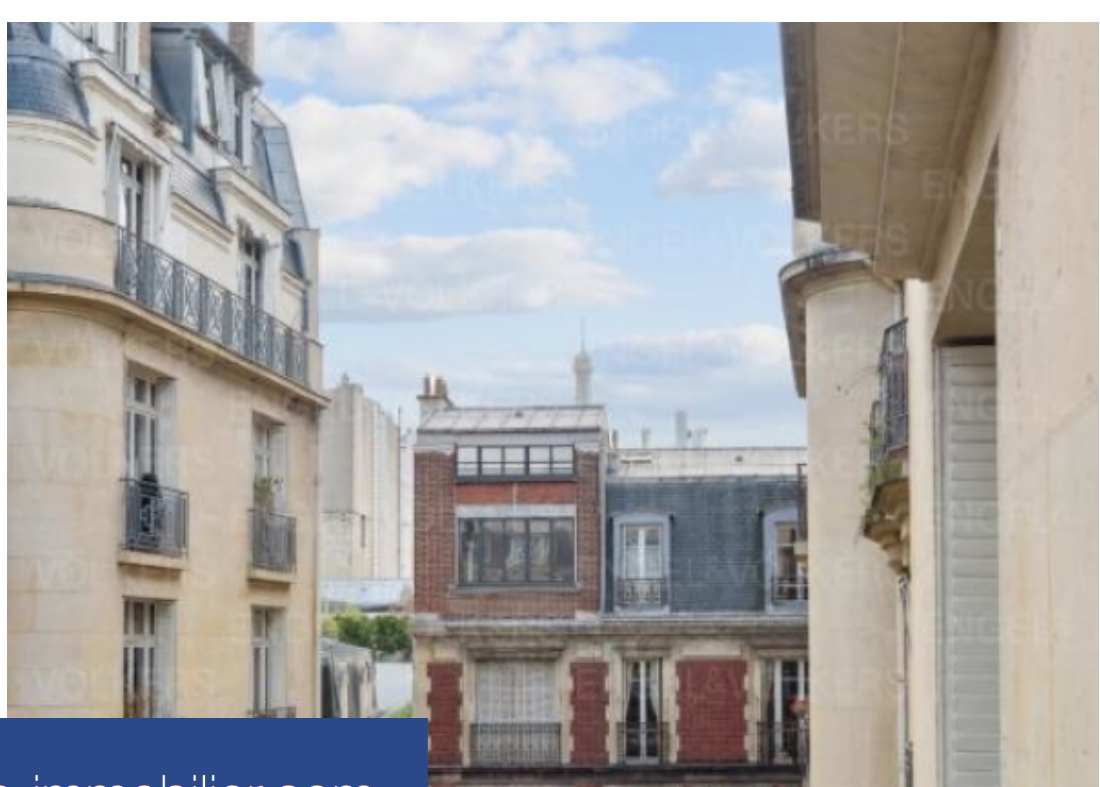

www.residences-immobilier.com