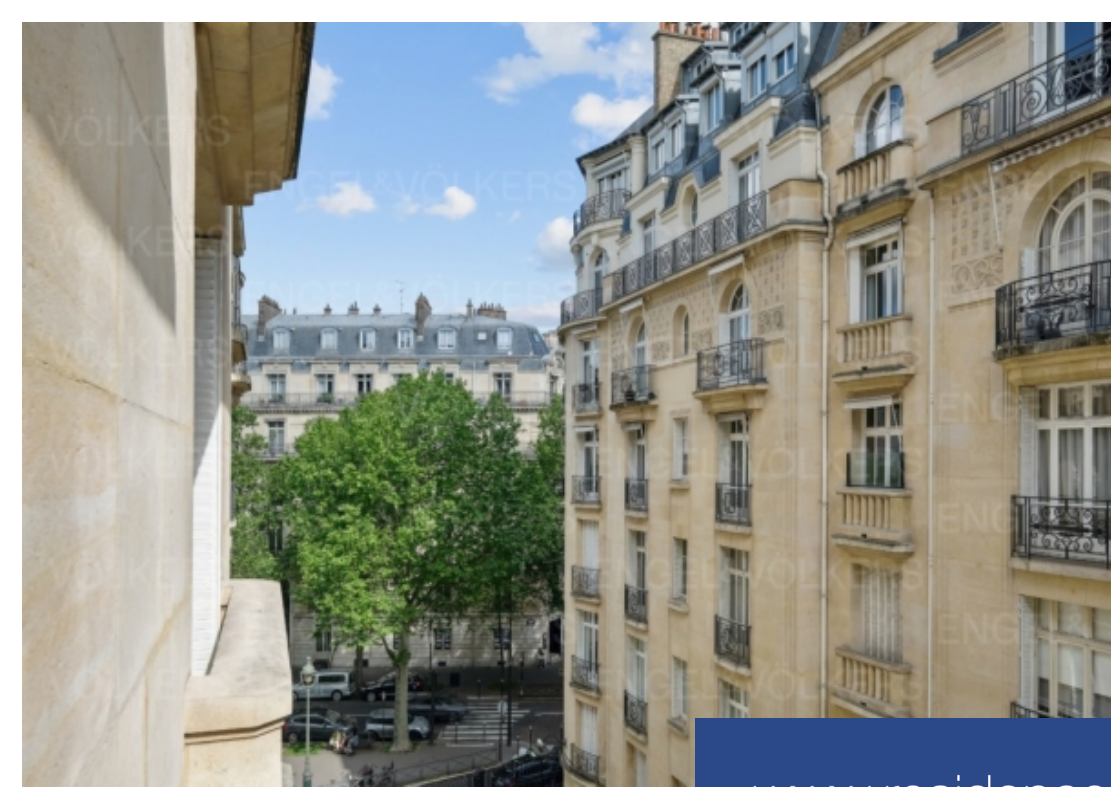

www.residences-immobilier.com