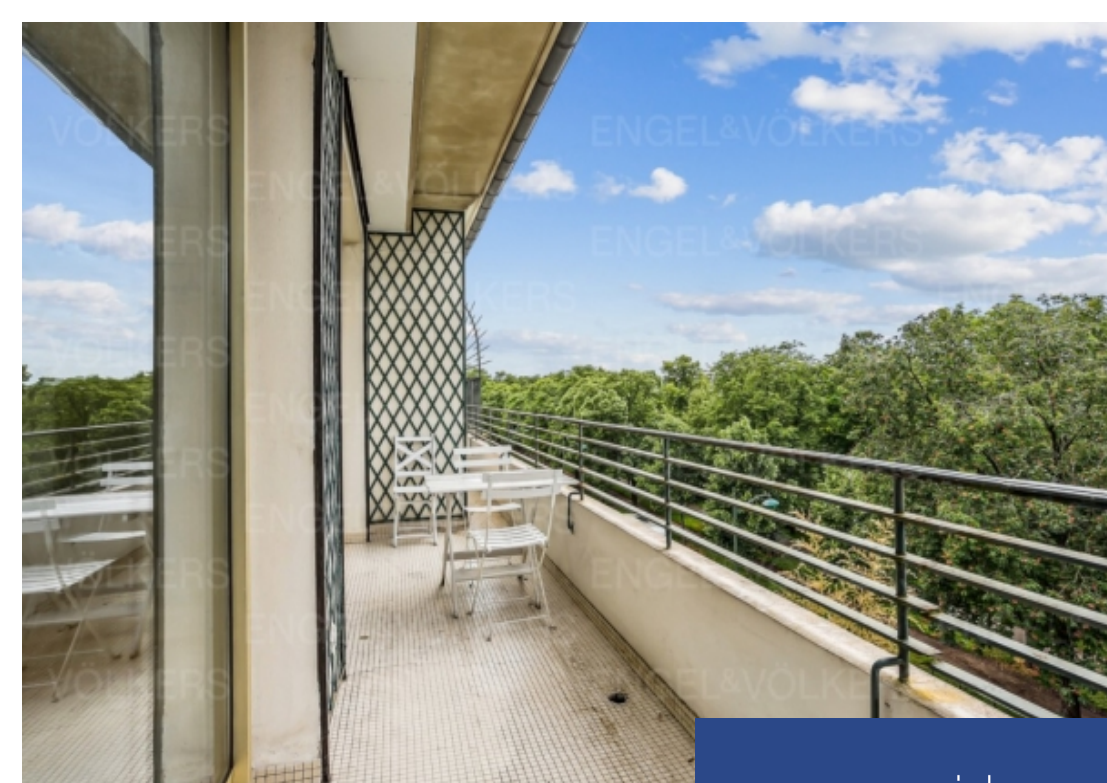

www.residences-immobilier.com