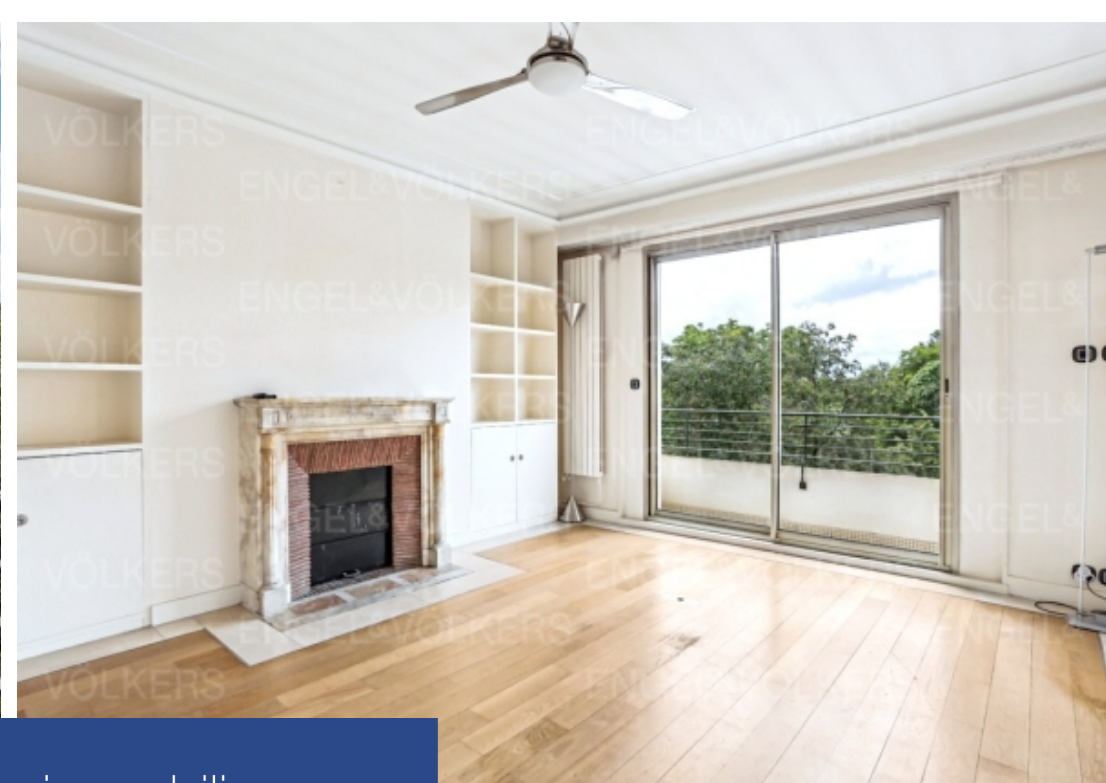

www.residences-immobilier.com