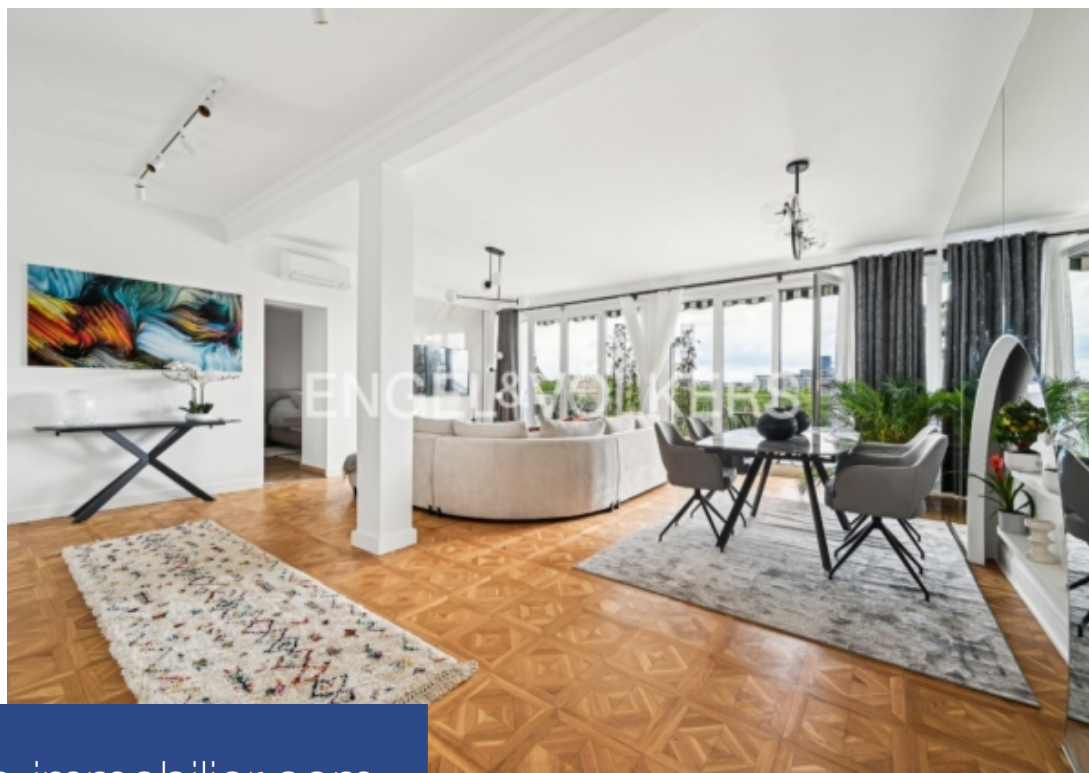

www.residences-immobilier.com