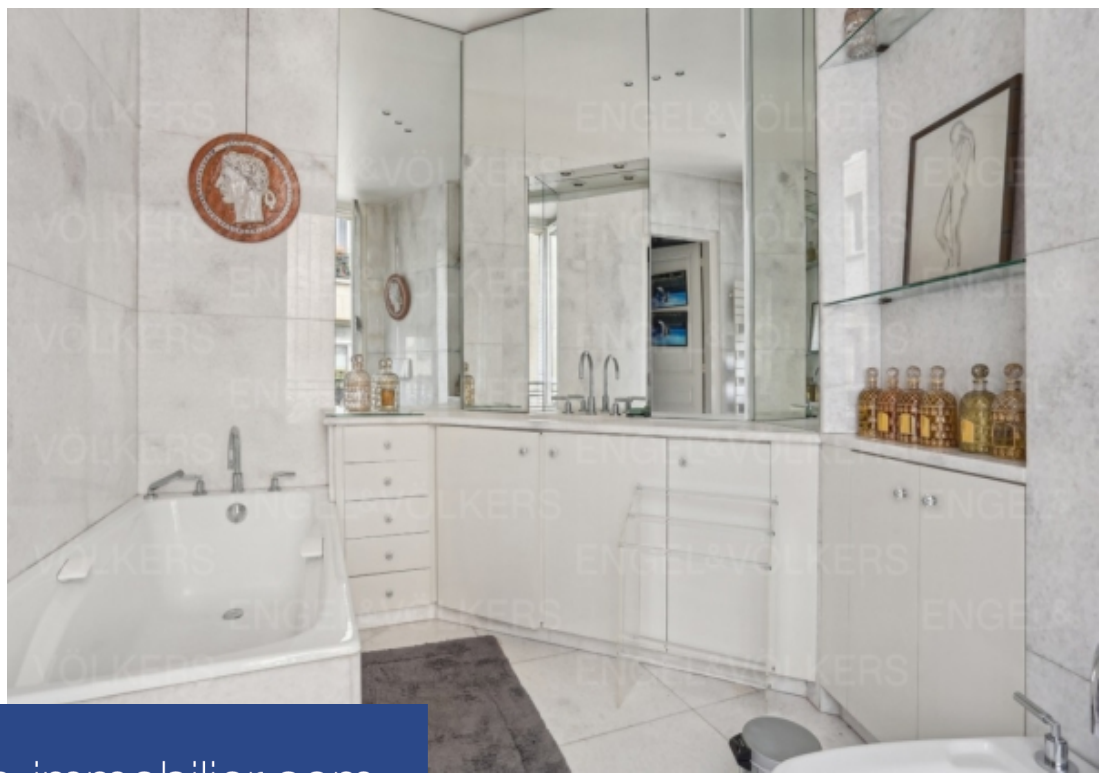

www.residences-immobilier.com