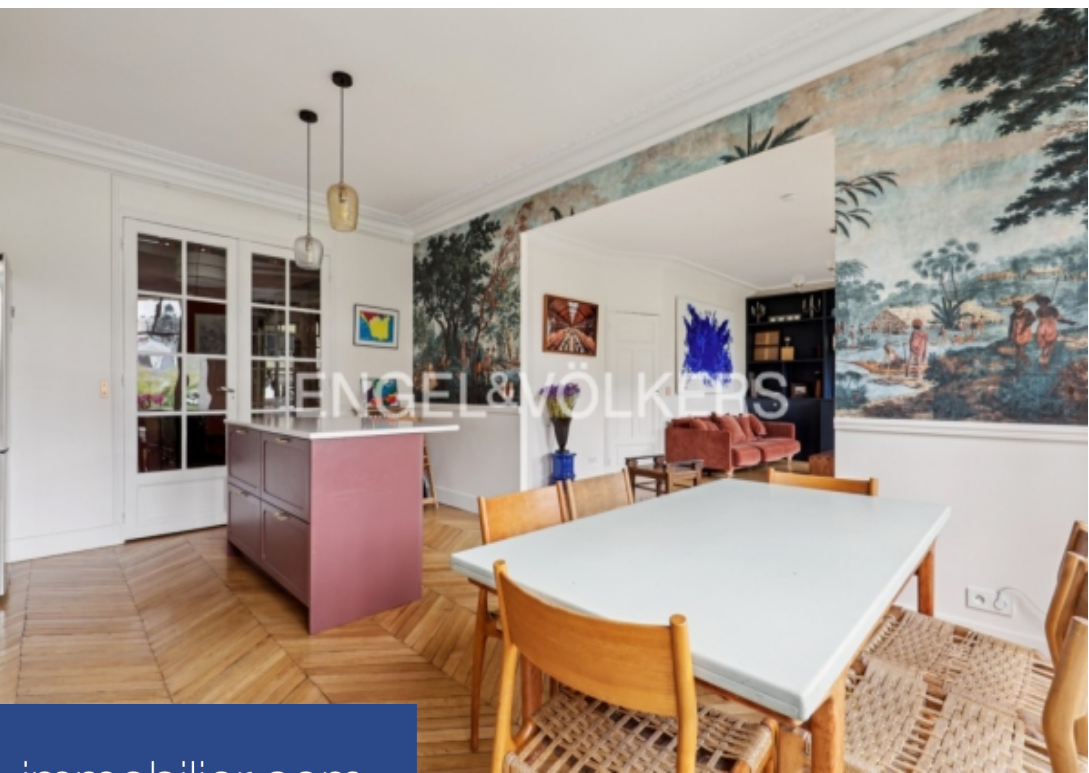

www.residences-immobilier.com