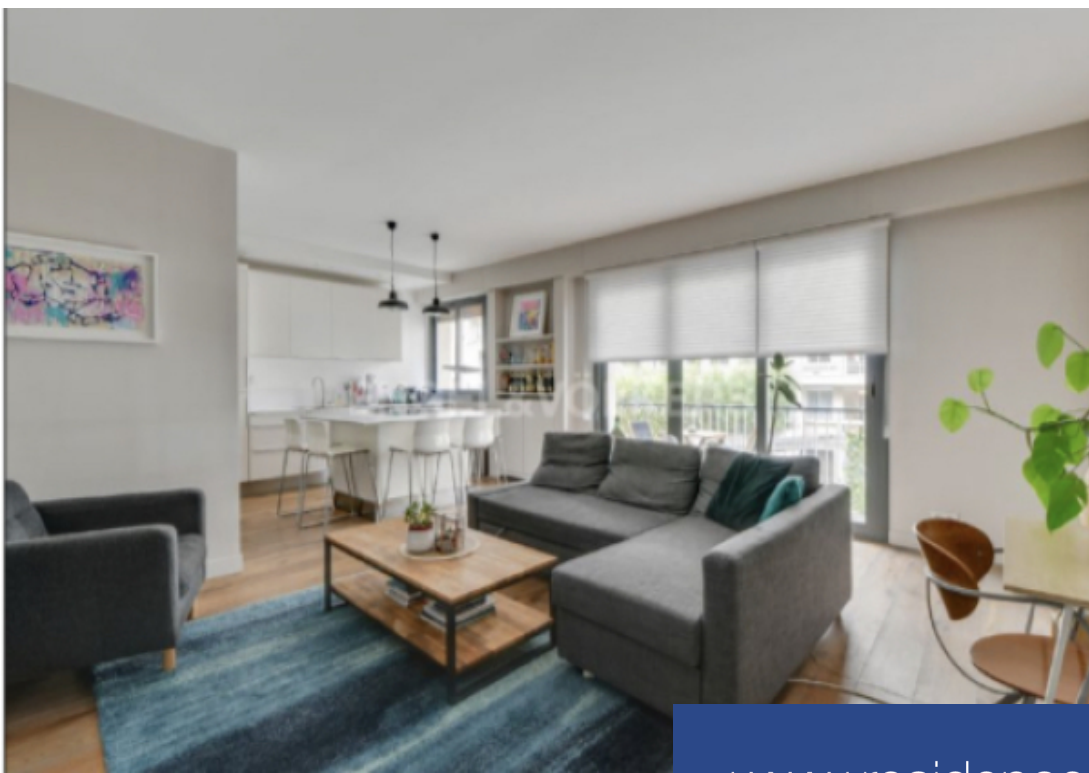

www.residences-immobilier.com