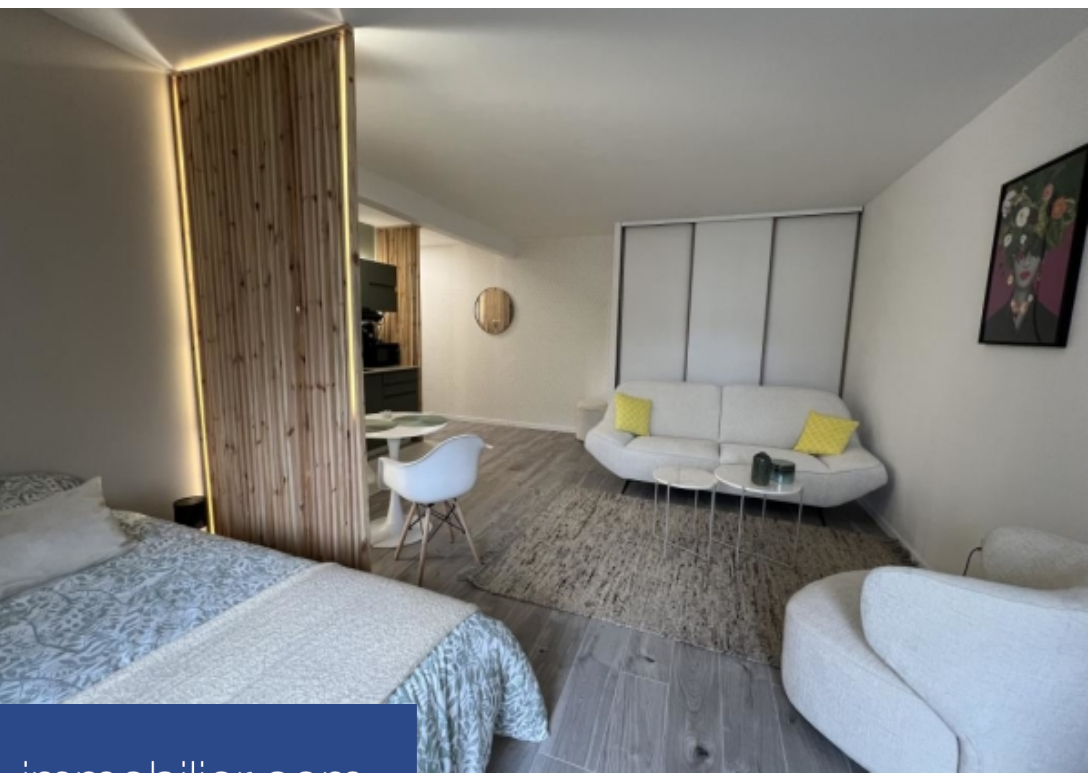

www.residences-immobilier.com