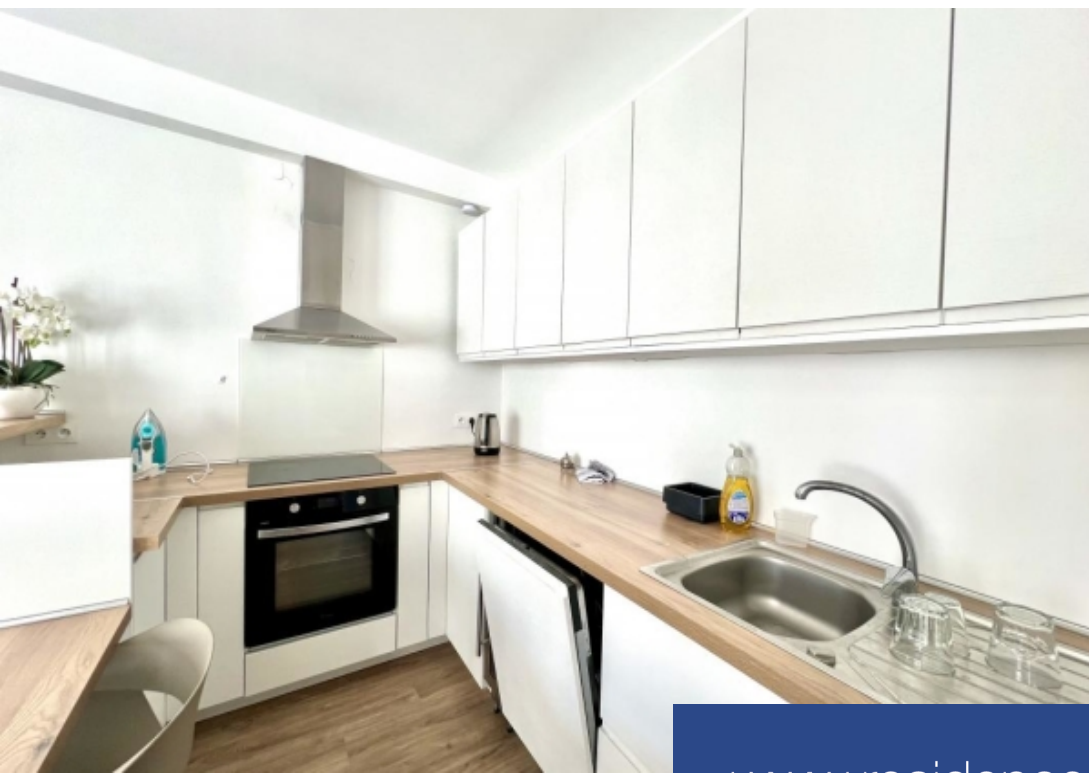

www.residences-immobilier.com