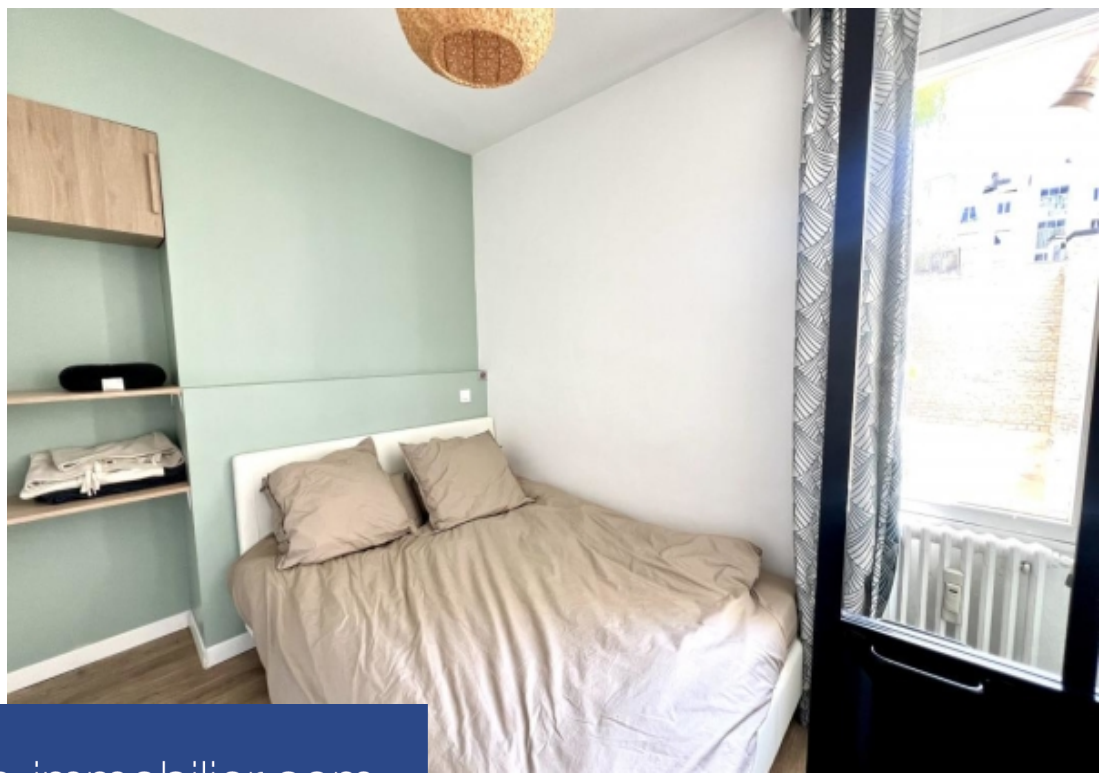

www.residences-immobilier.com