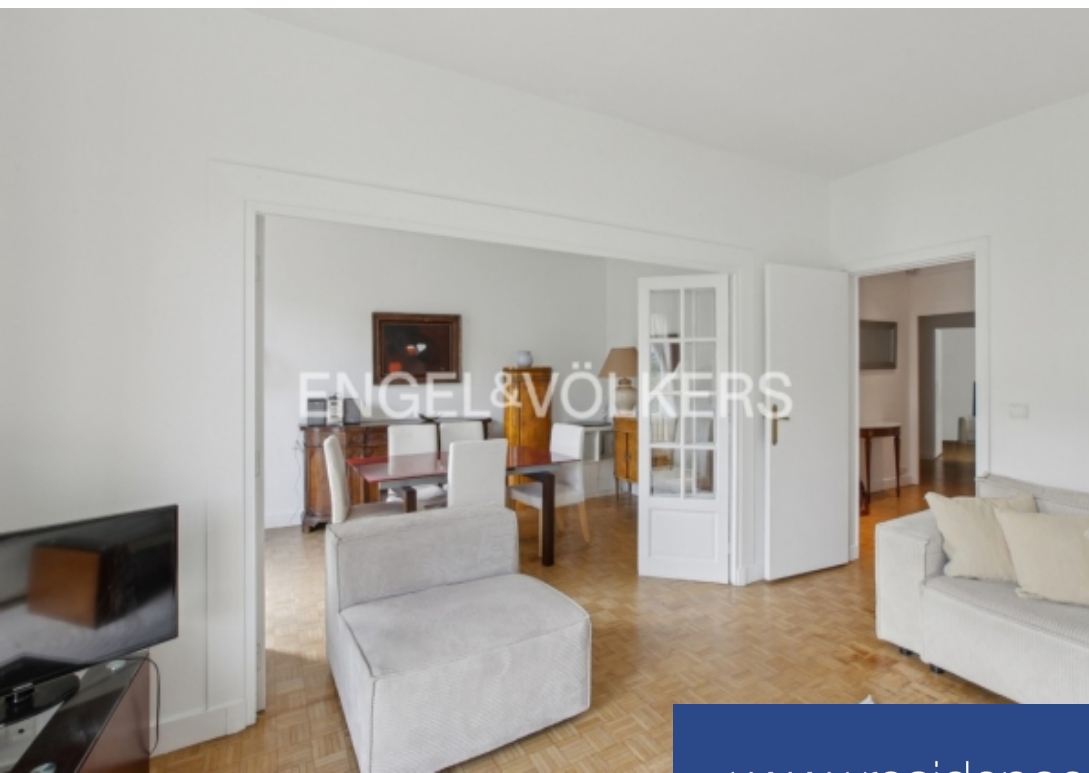

www.residences-immobilier.com