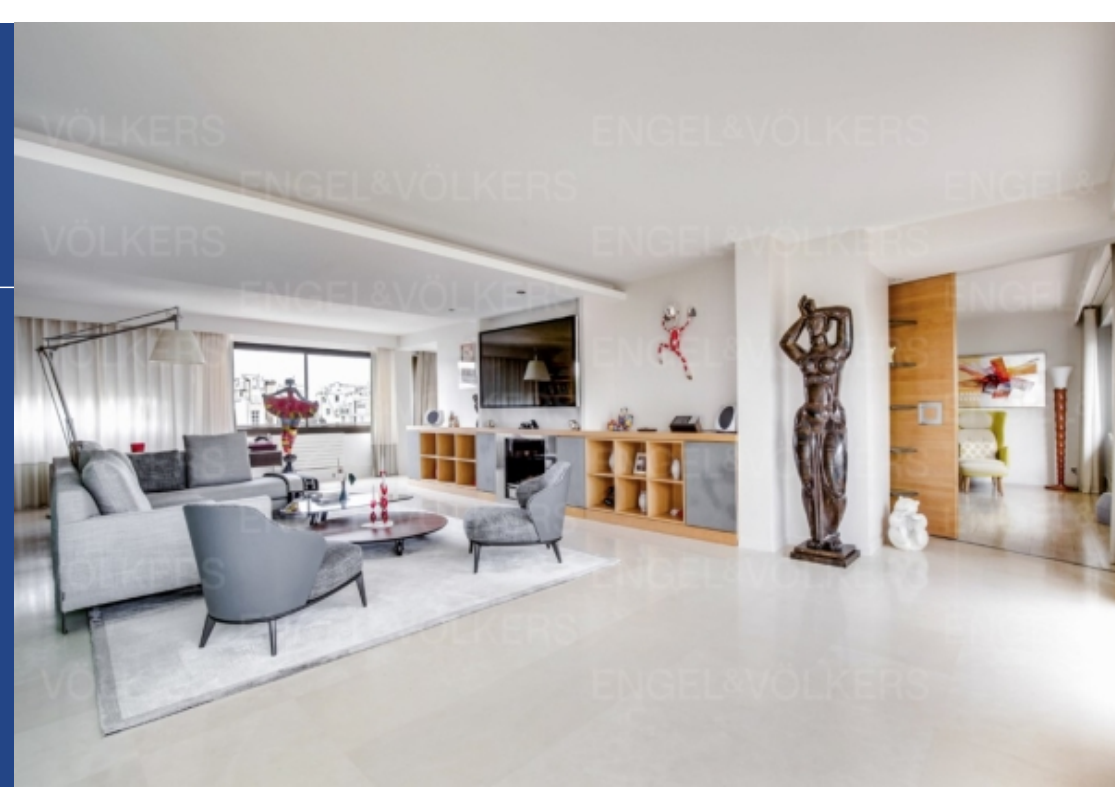

résidences immobilier

Engel & Völkers vous invitent à découvrir, près de la rue de Passy, un Penthouse d'un immeuble moderne de standing. Ce superbe appartement de 296 m² Carrez est doté d'une terrasse de plein pied végétalisée de 409m² bénéficiant d'une vue superbe sur la Tour Eiffel et les Quais de Seine .L'appartement se compose d'une double réception traversante avec une cuisine ouverte sur la terrasse ; d'une suite parentale avec dressing, salle de bain, salle de sport, sauna, jacuzzi, hammam ; d'un espace enfant avec 2 chambres et une salle de bain.Nombreux rangements. Double vitrage avec persienne.Deux ...

Engel & Völkers invite you to discover, near the rue de Passy, a penthouse of a modern luxury building. This superb 296 m² Carrez apartment has a 409m² green terrace with a superb view of the Eiffel Tower and the banks of the Seine.The apartment consists of a double reception room with a kitchen opening onto the terrace; a master suite with dressing room, bathroom, gym, sauna, jacuzzi, hammam; a children's area with 2 bedrooms and a bathroom.Plenty of storage. Double glazing with shutter.Two cellars, a parking space in the basement and a studio of 11m² complete this property.Transaction fees ...

ENGEL&VÖLKERS

32 rue Guersant - 75008 PARIS 17EME

Contactez l'agence

Voir tous les biens de cette agence