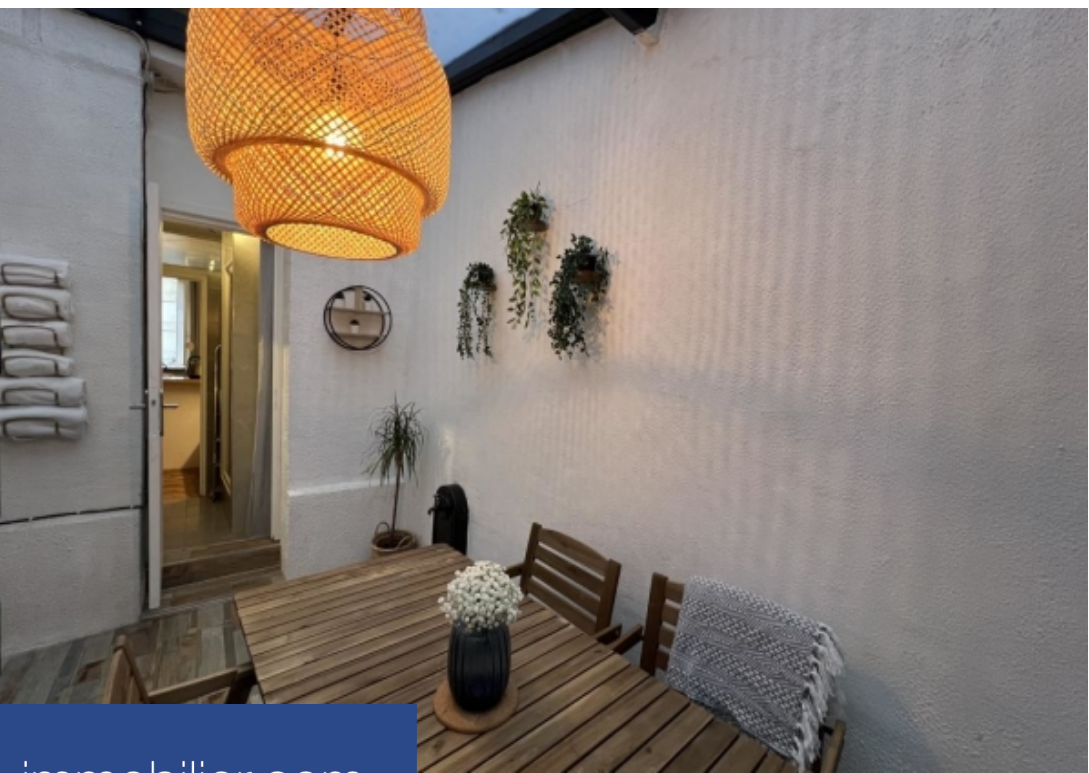

www.residences-immobilier.com