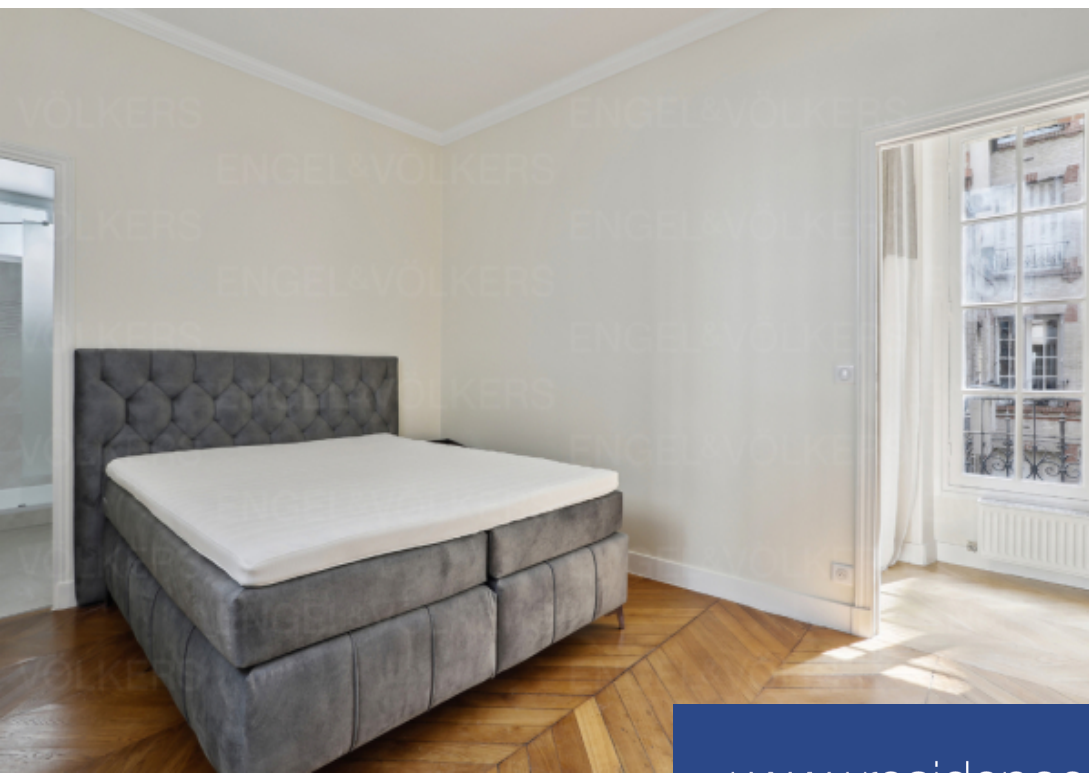

www.residences-immobilier.com