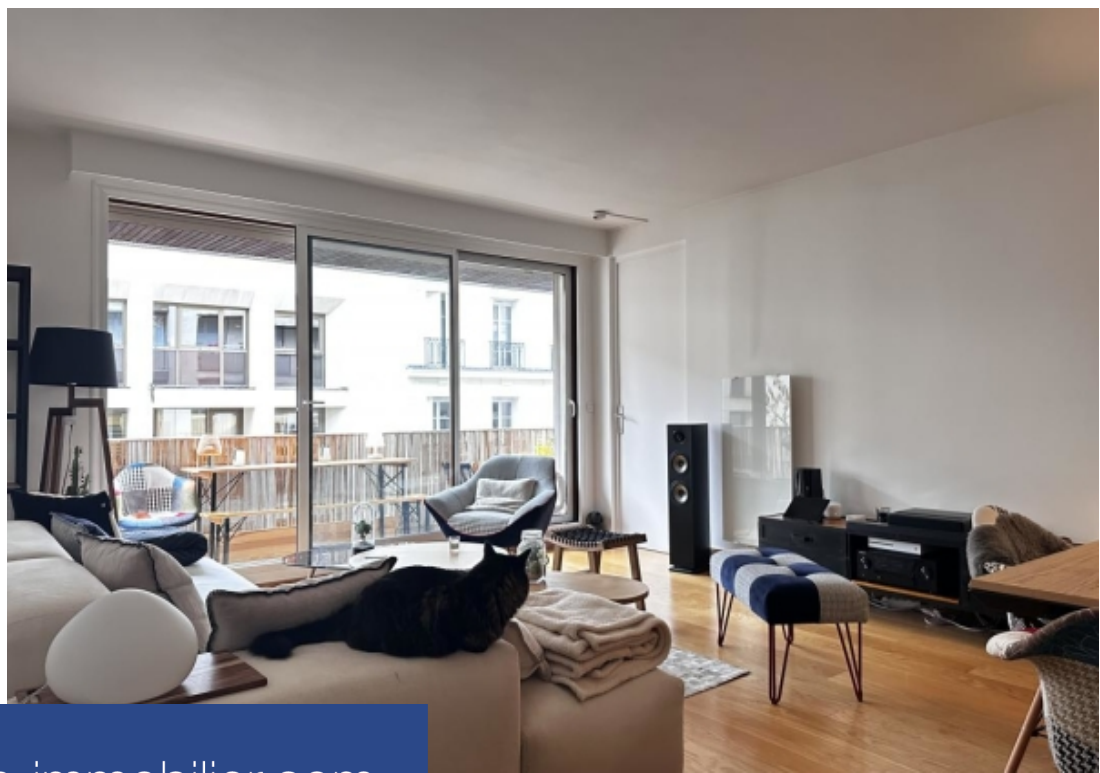

www.residences-immobilier.com