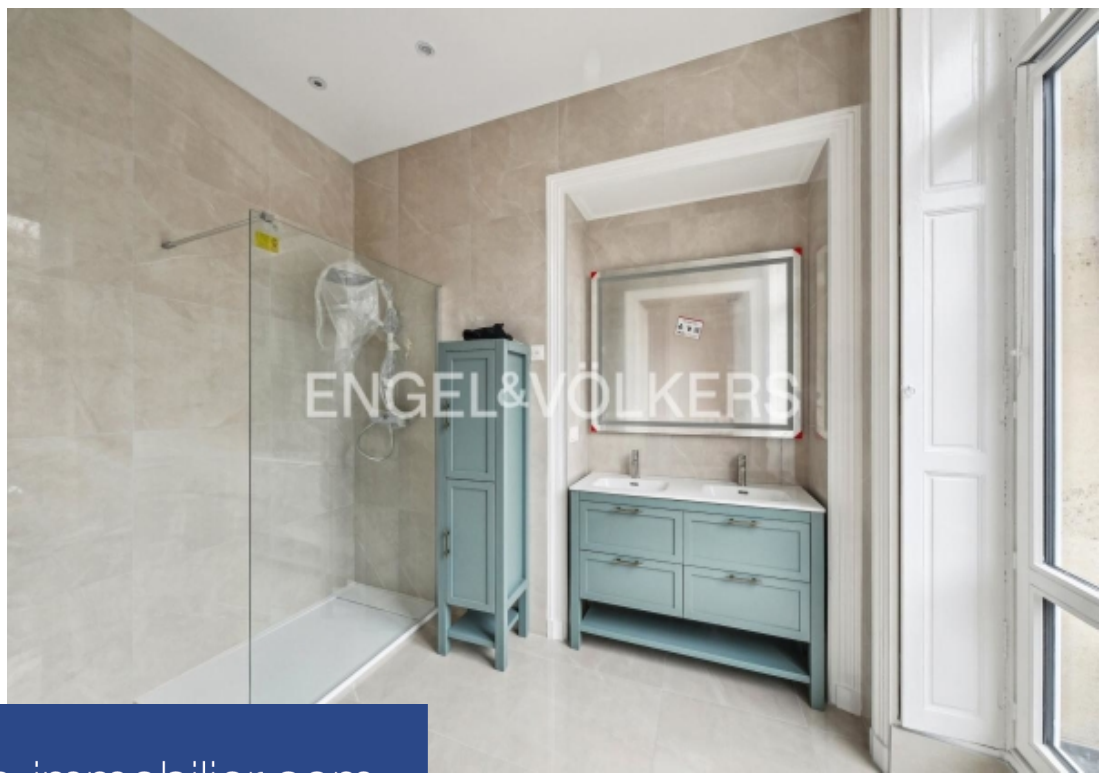

www.residences-immobilier.com