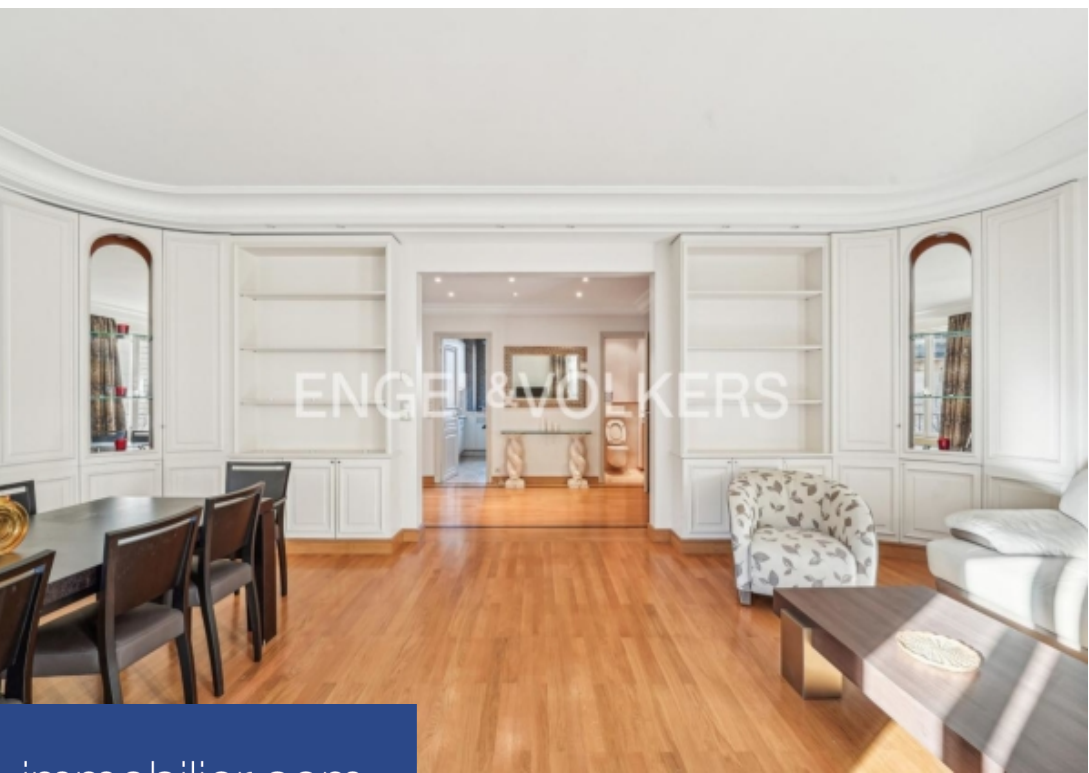

www.residences-immobilier.com