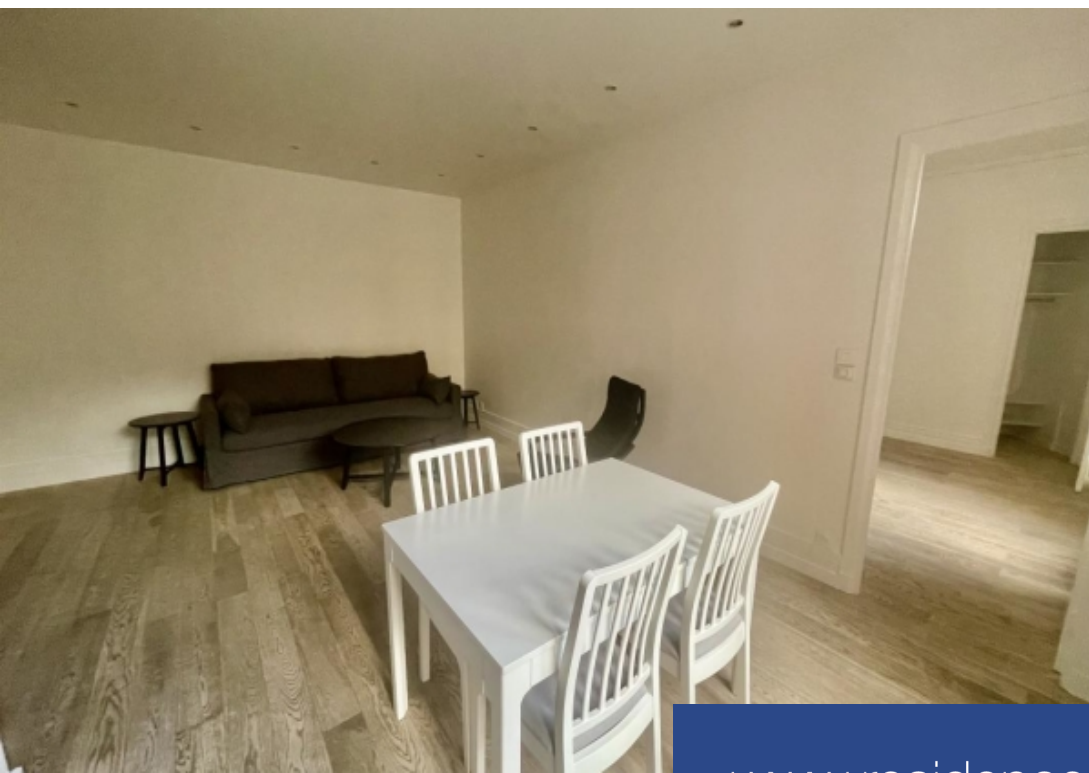

www.residences-immobilier.com