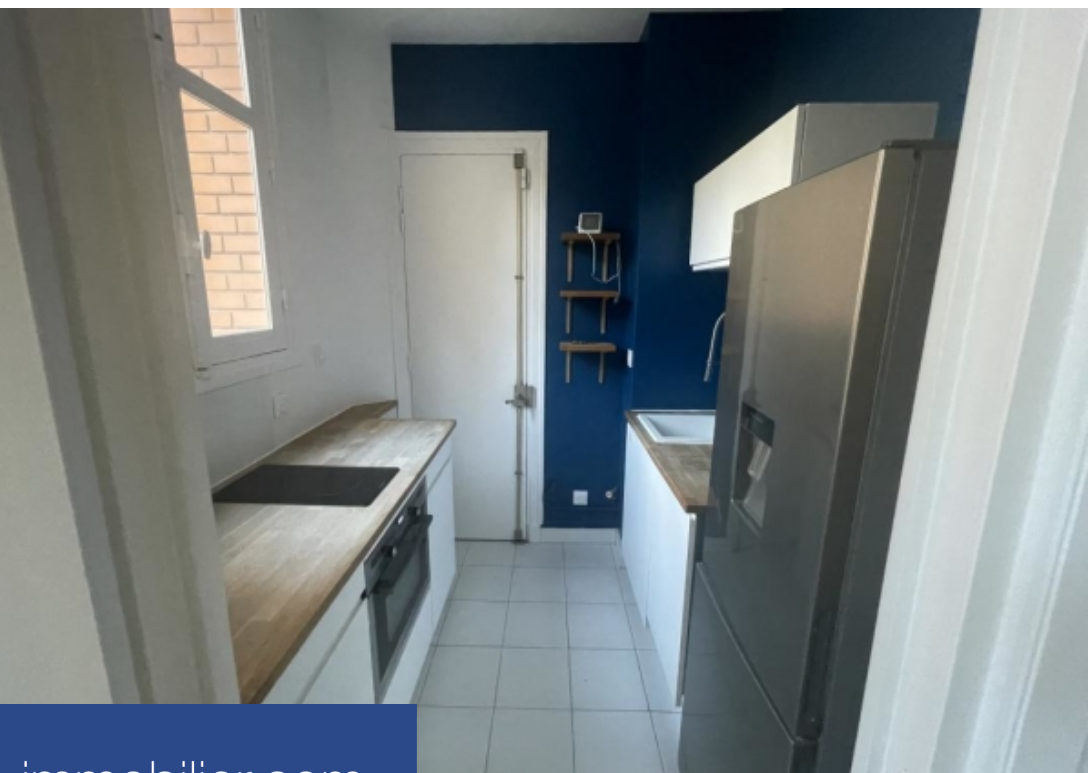

www.residences-immobilier.com