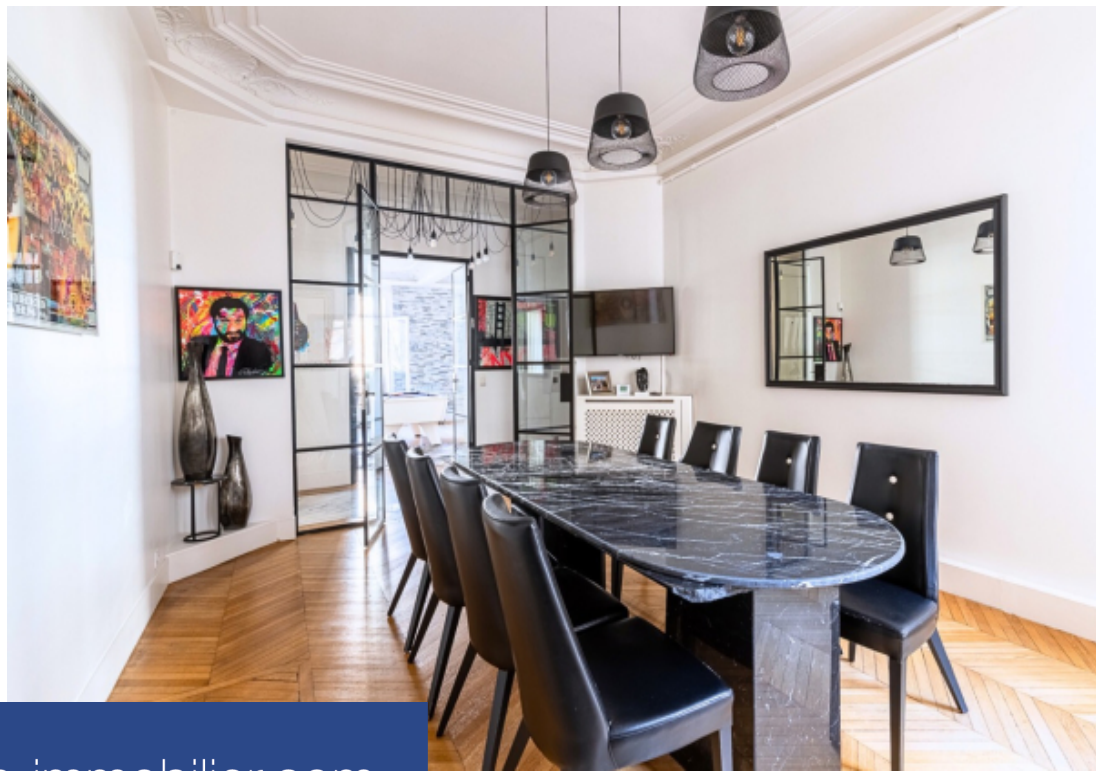

www.residences-immobilier.com