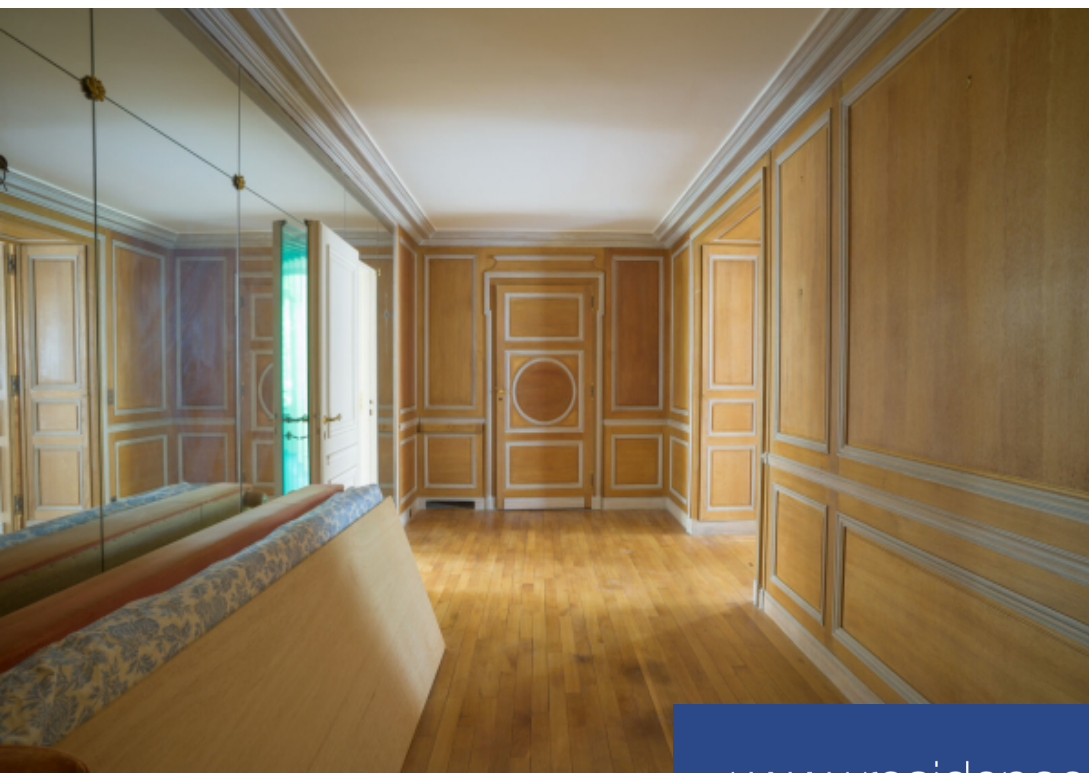

www.residences-immobilier.com