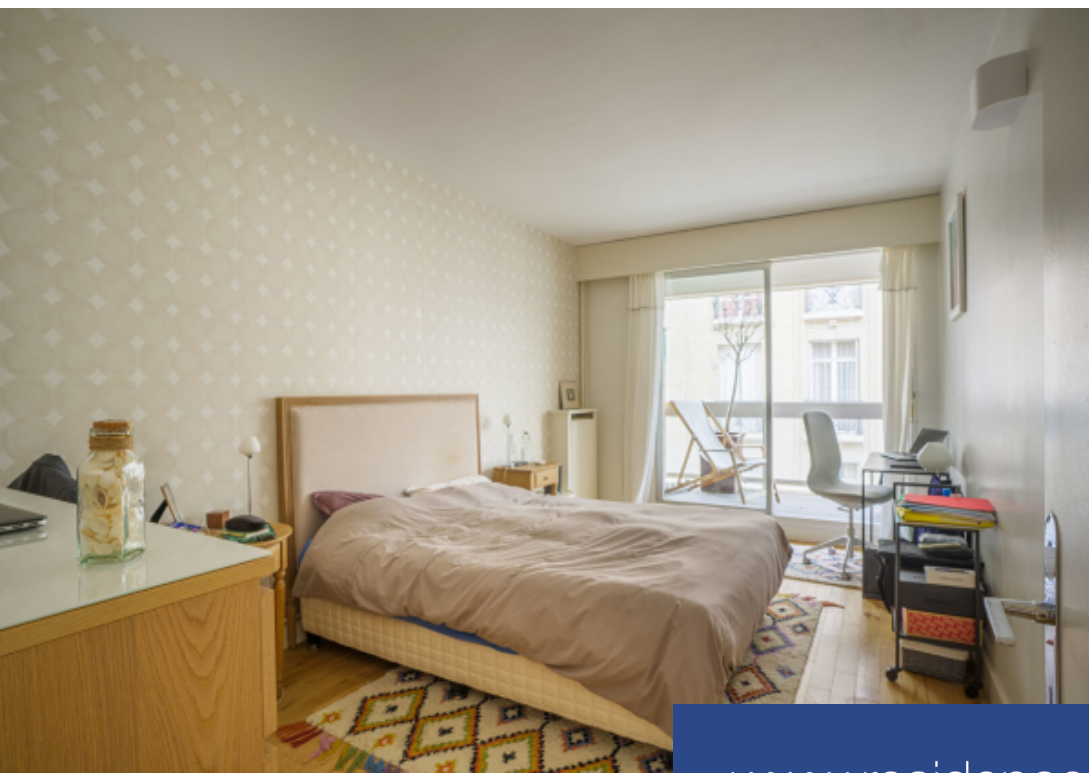

www.residences-immobilier.com