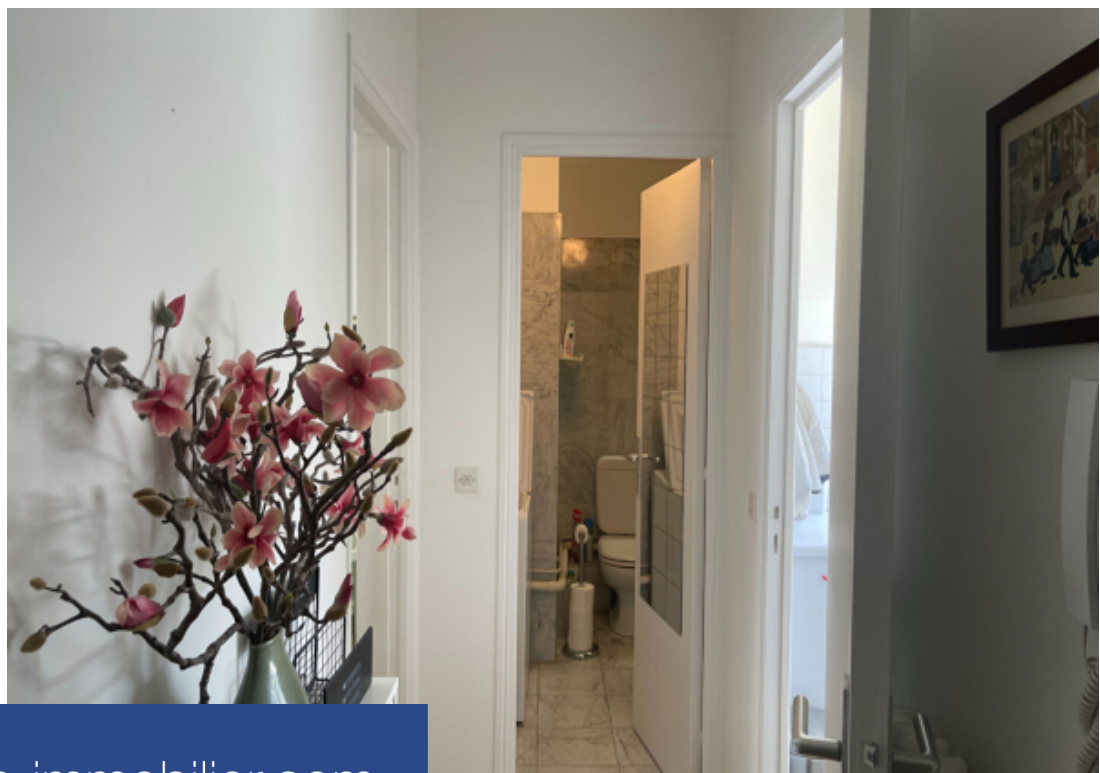

www.residences-immobilier.com