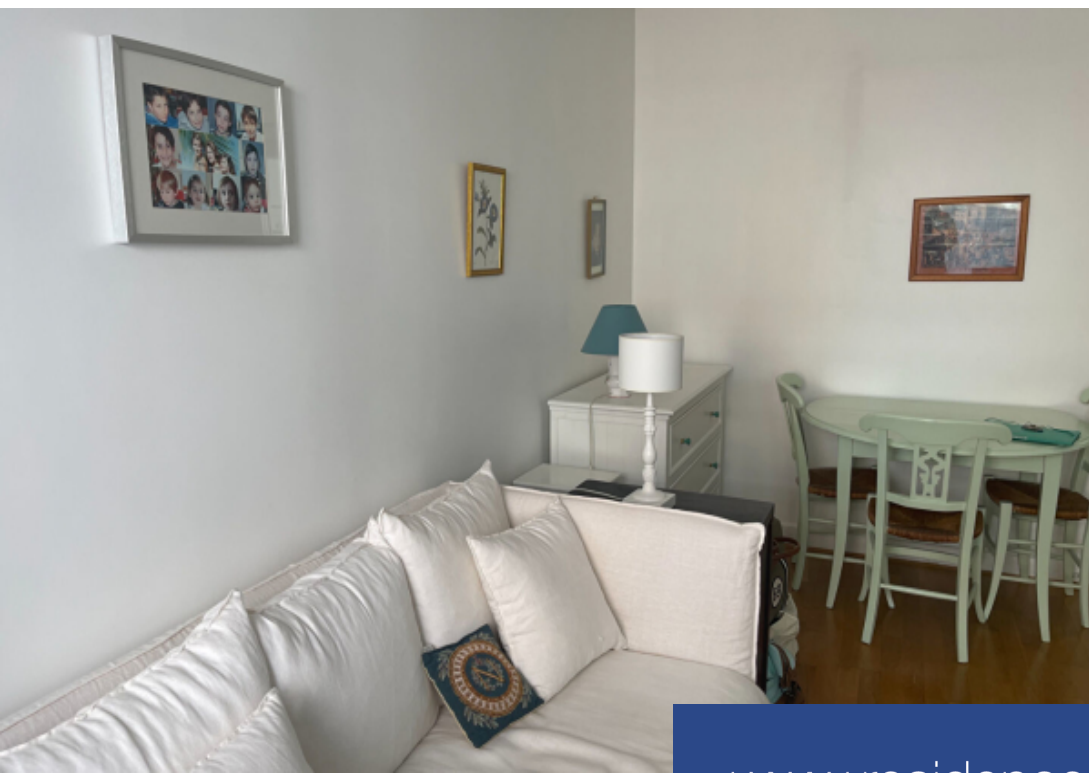

www.residences-immobilier.com