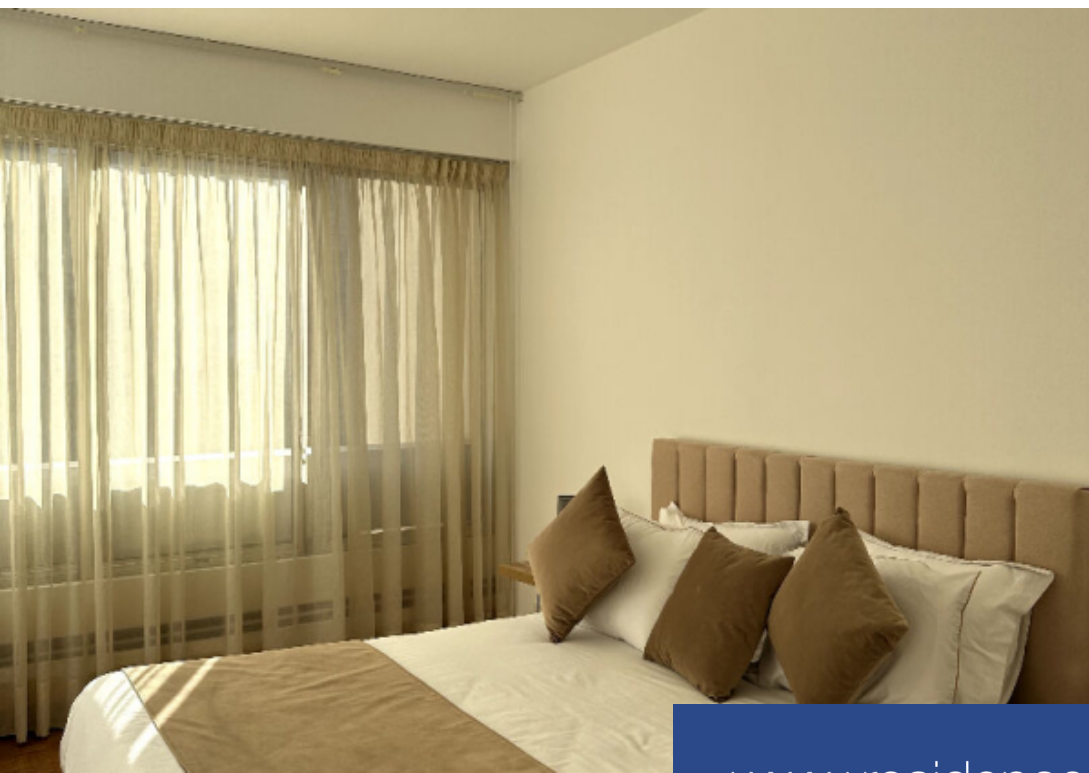

www.residences-immobilier.com