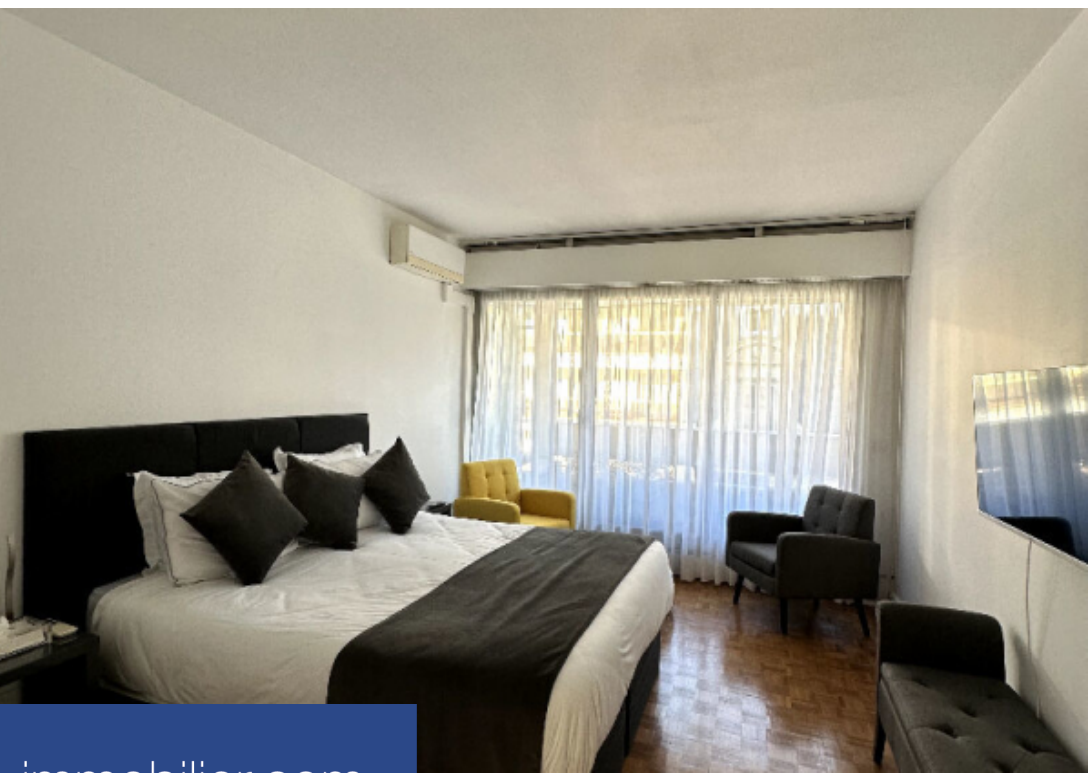

www.residences-immobilier.com