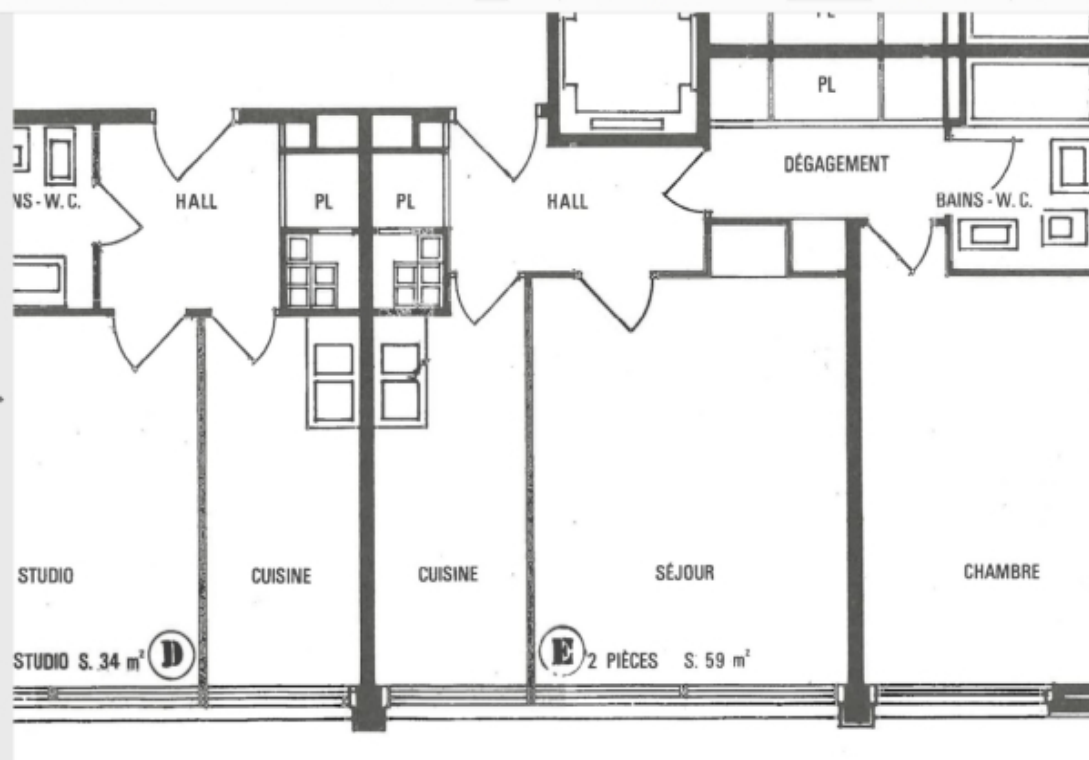

www.residences-immobilier.com