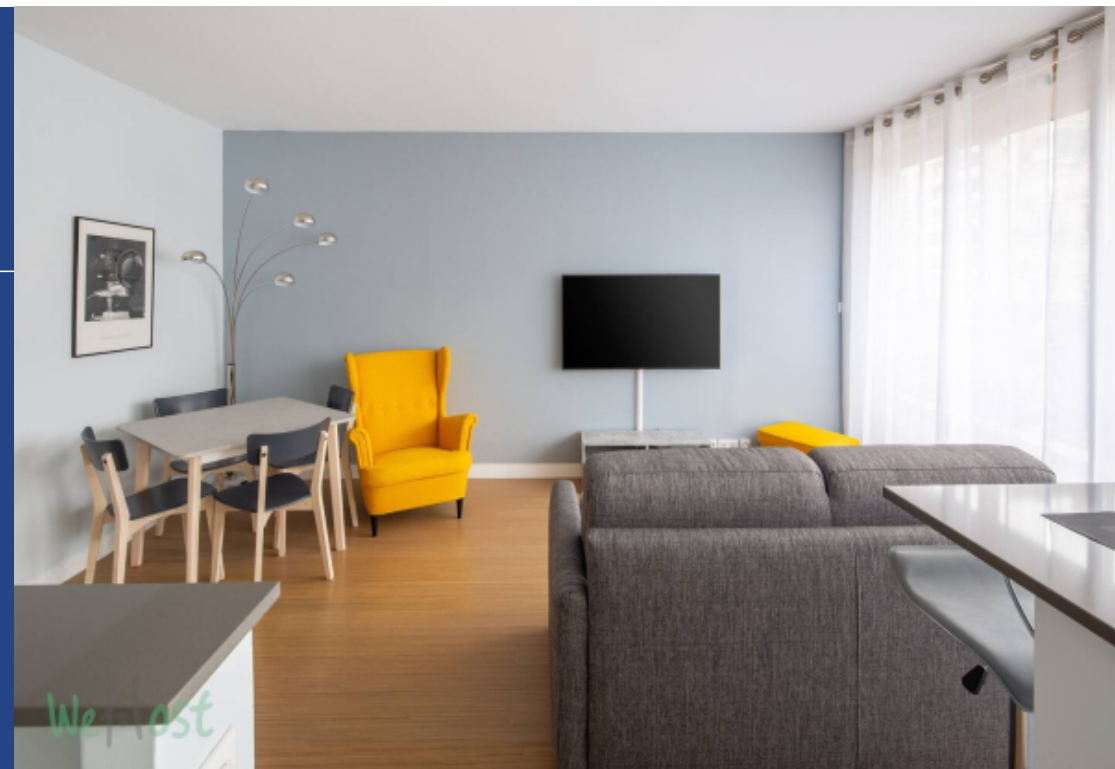

résidences immobilier

ERA MOZART, vous propose à la location, cet appartement de 52m2 refait à neuf. Ce deux pièces dispose, d'un séjour, d'une cuisine aménagée et équipée, une chambre avec de nombreux rangements dans la partie couloir et une salle de bain. Marine DOMINIQUE (EI) Agent Commercial - Numéro RSAC : 987410529 - .

ERA MOZART

28, avenue Mozart - 75016 PARIS 16EME

[Contactez l'agence](#)

[Voir tous les biens de cette agence](#)