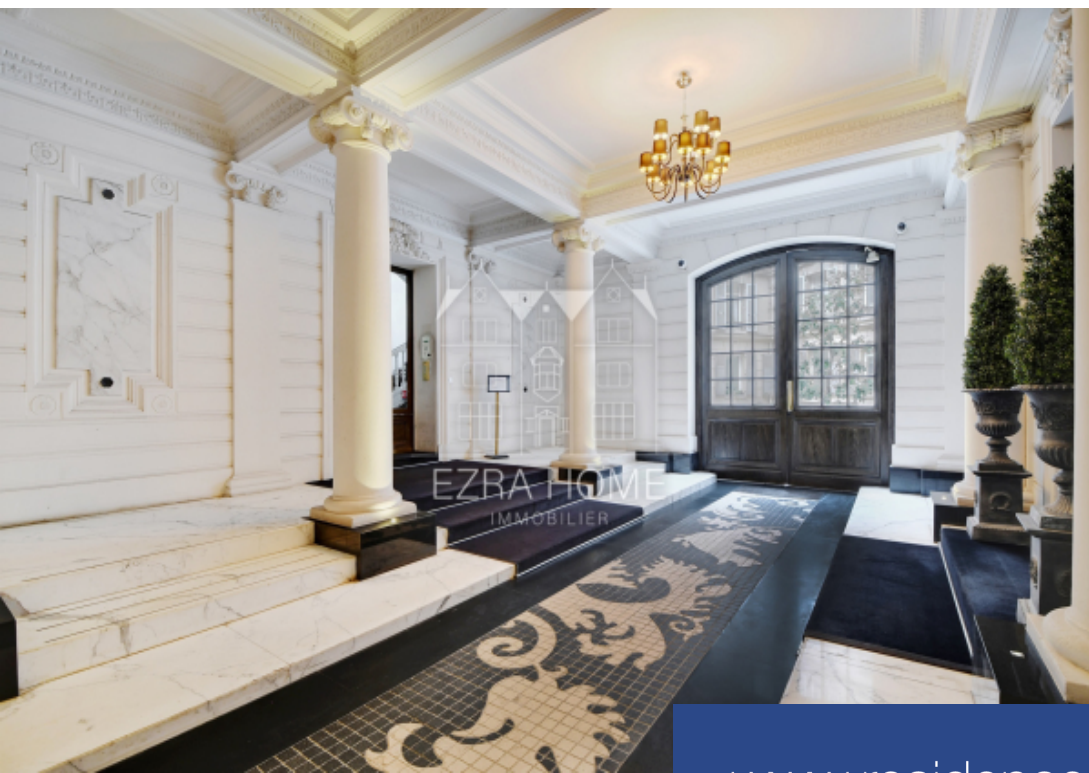

www.residences-immobilier.com