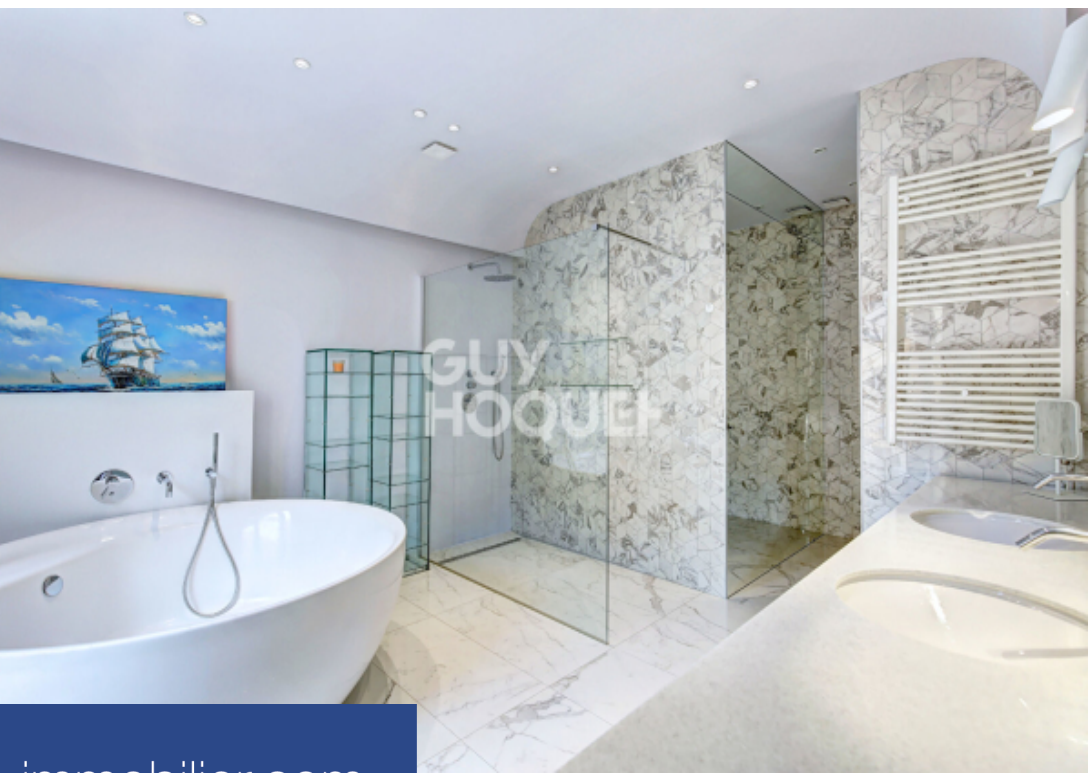

www.residences-immobilier.com