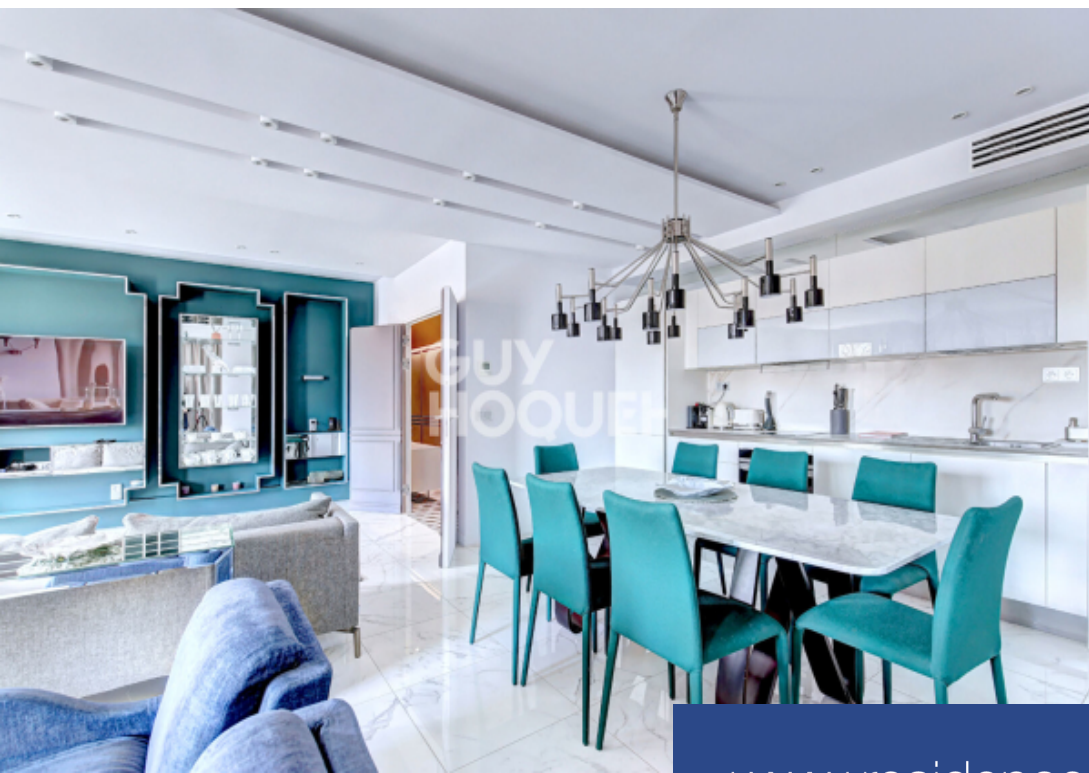

www.residences-immobilier.com