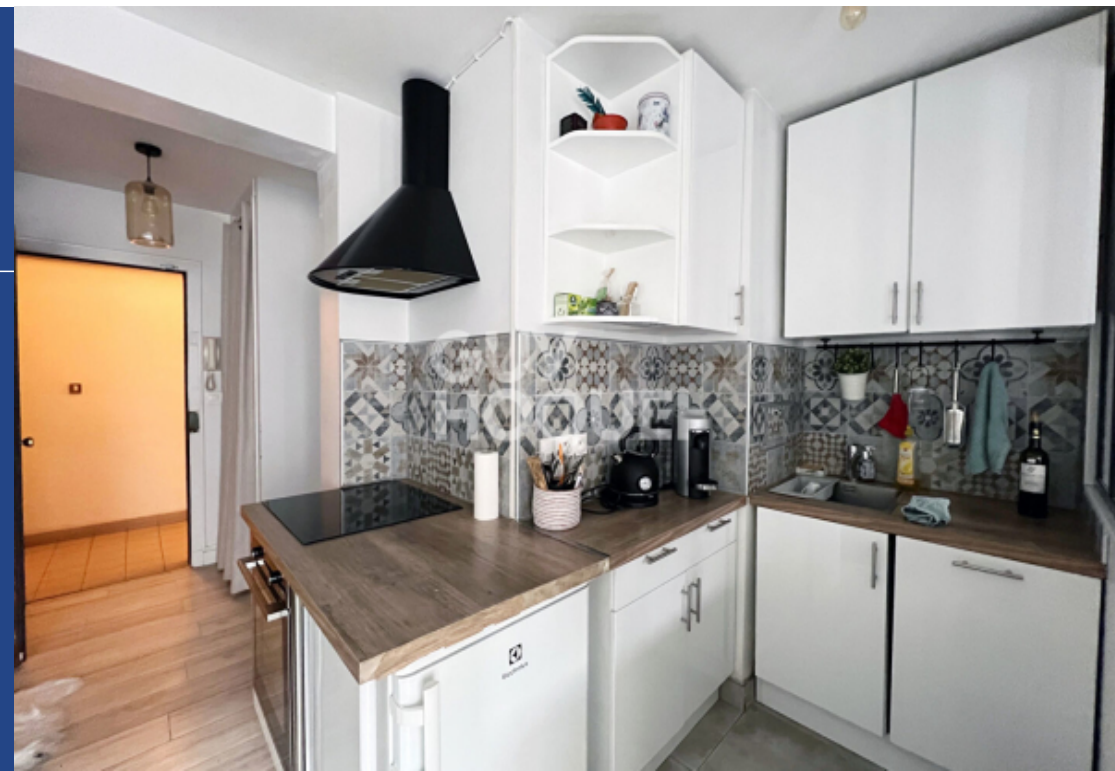

résidences immobilier

Studio en étage au Coeur de LA MUETTE, de 26M2 au 4ème étage à proximité de la rue de Passy et de la Grande Epicerie. Il se compose d'une entrée avec rangements, une pièce de vie avec cuisine ouverte, un coin nuit isolé par verrière et une salle d'eau. Le bien est vendu avec une cave. Chauffage individuel, charges trim 455 euros. Nombre de lots d'habitation 23. Taxe foncière 996 euros. A voir rapidement. Copropriété de 23 lots (Pas de procédure en cours). Charges annuelles : 1820.00 euros.

Beau 4 pièces à 30s du métro la Mulette, proche de tous les commerces et transports, cet appartement se compose d'une belle entrée avec rangements, un beau double séjour donnant sur une terrasse de 18M2, une cuisine semi ouverte en parfait état, 2 belles chambres, une salle de bains et un toilette indépendant. Les chambres donnant sur cour arborée sont très calmes et exposées ouest, la rue coté séjour est peu passante et permet de profiter agréablement de la terrasse tout en étant à la Mulette. A voir rapidement.

GUY HOQUET PRESTIGE

14 avenue Mozart - 75016 PARIS 16EME

[Contacter l'agence](#)

[Voir tous les biens de cette agence](#)