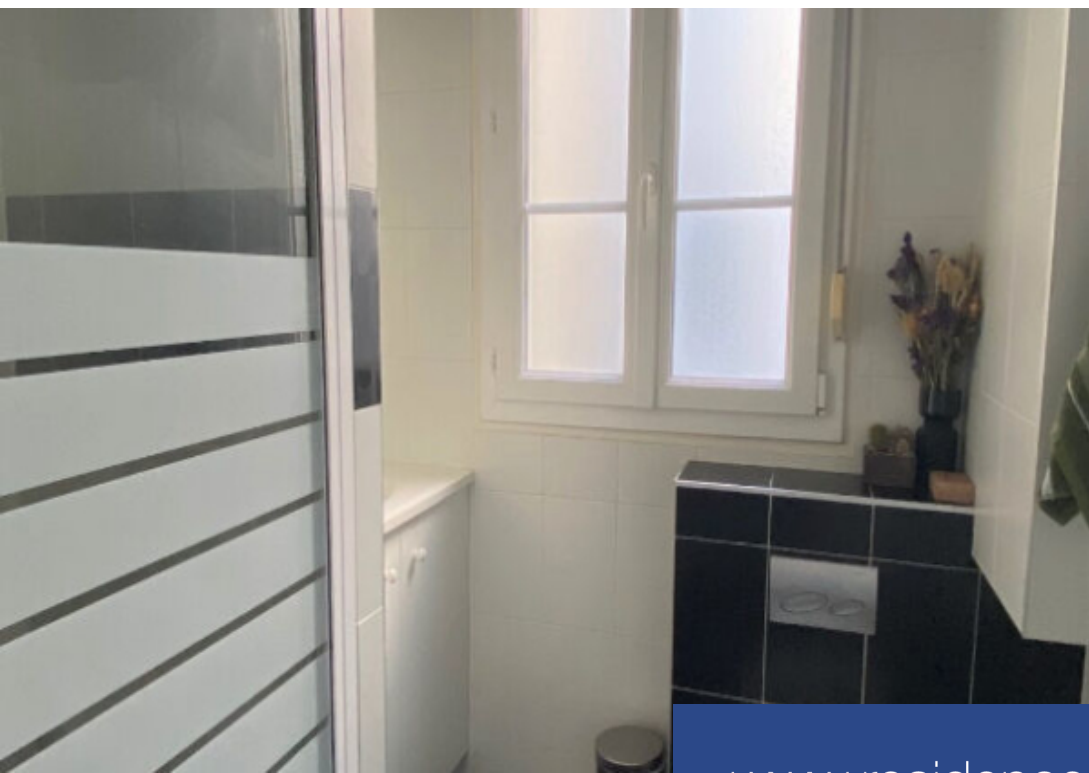

www.residences-immobilier.com