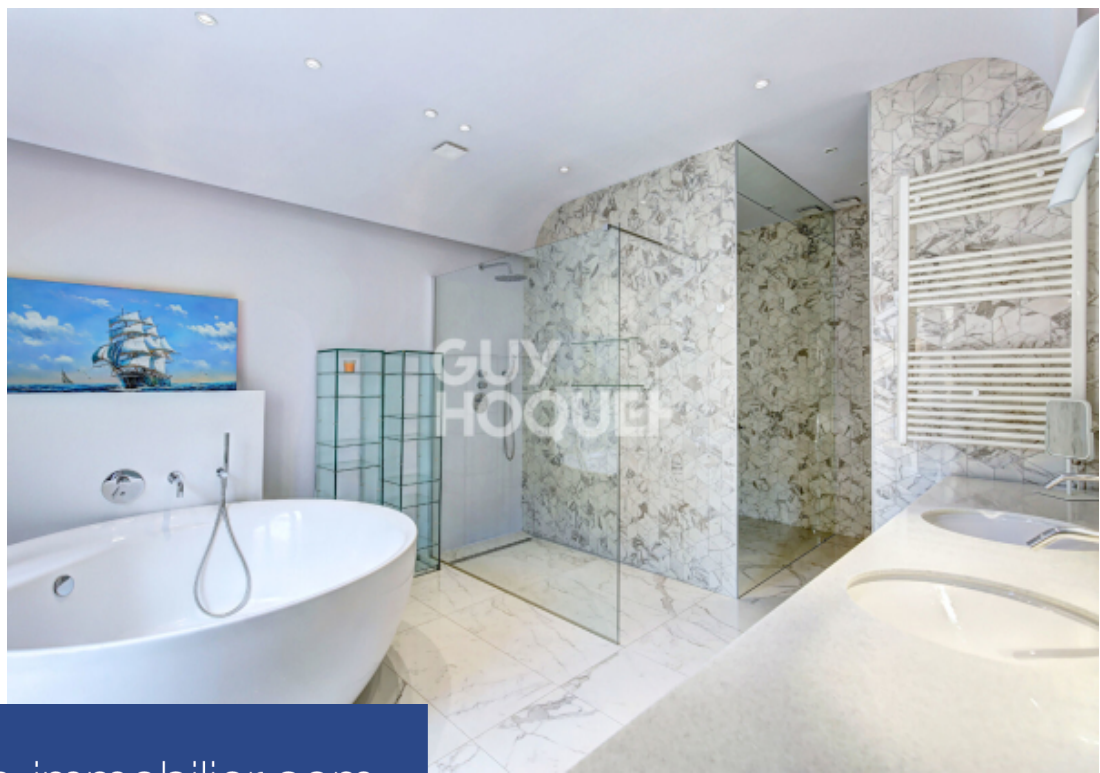

www.residences-immobilier.com