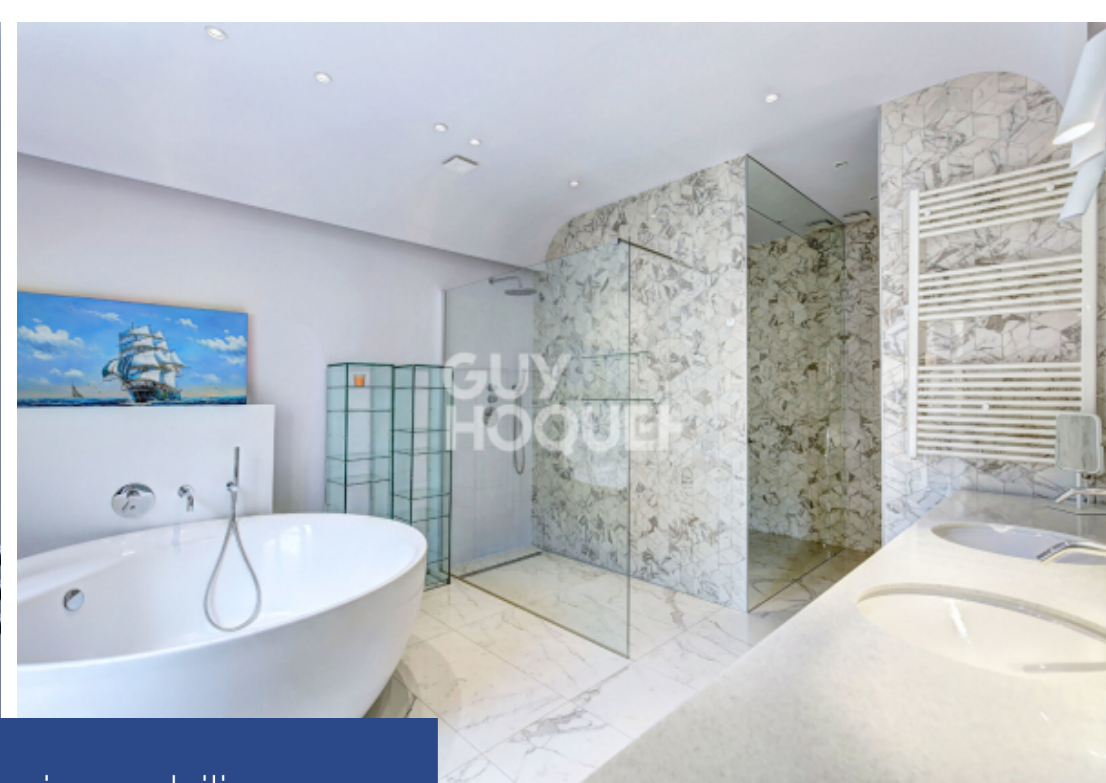

www.residences-immobilier.com