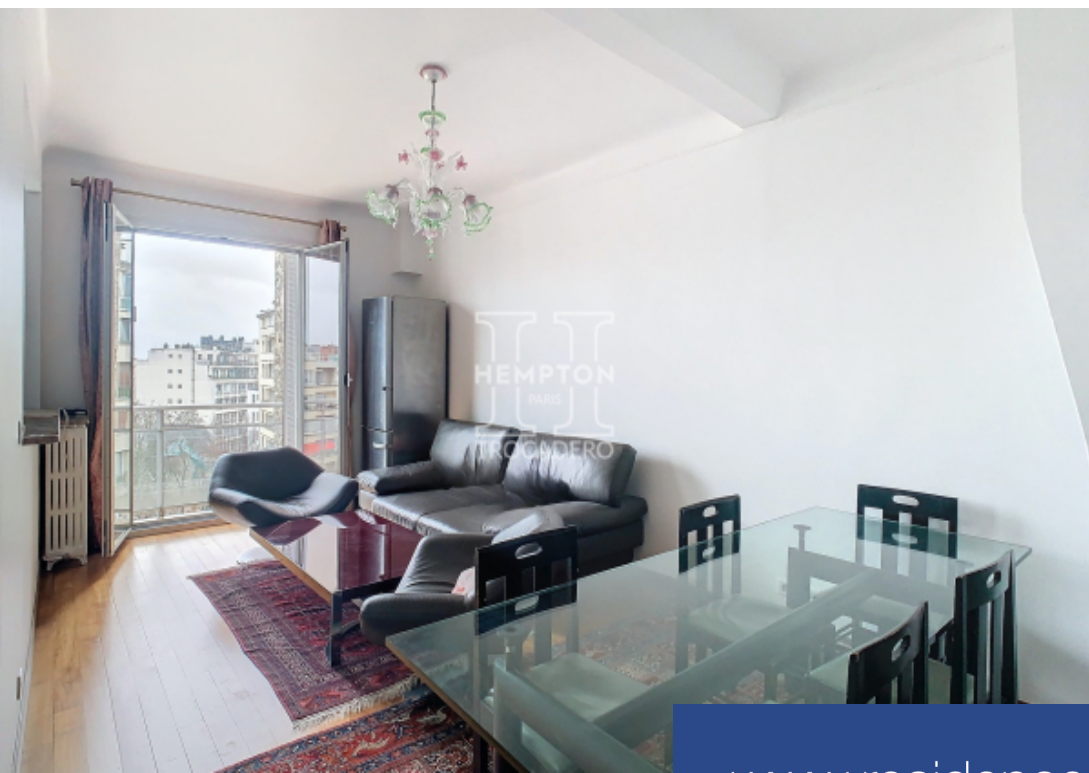

www.residences-immobilier.com