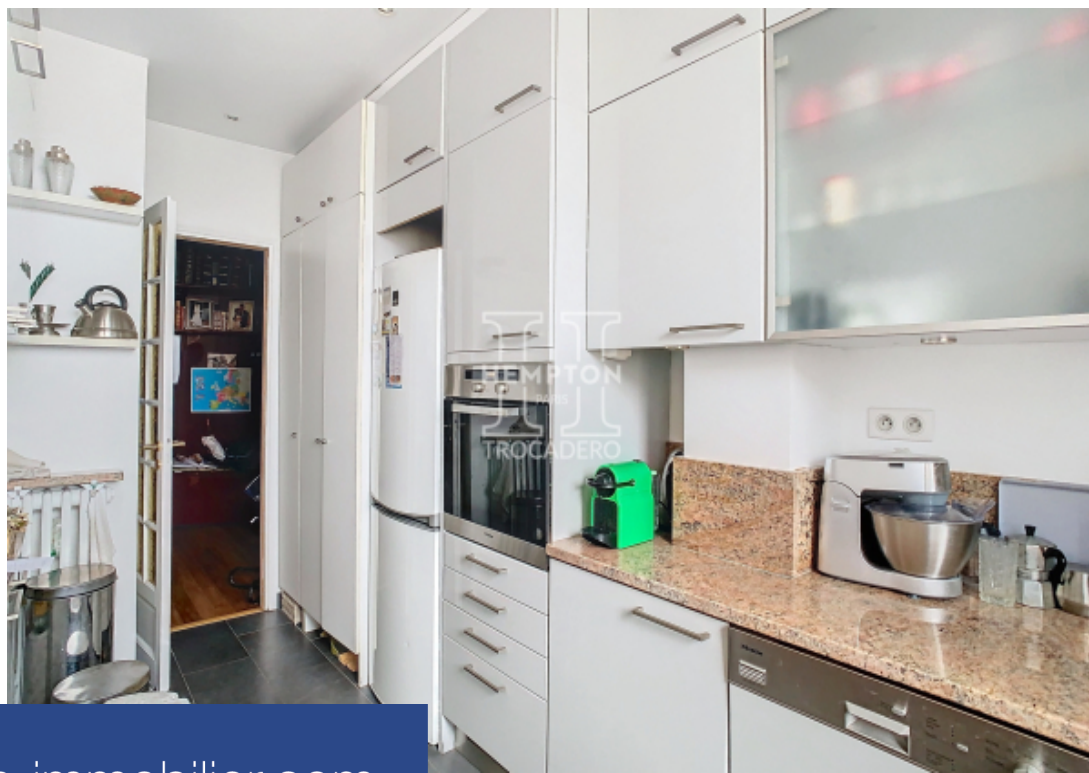

www.residences-immobilier.com