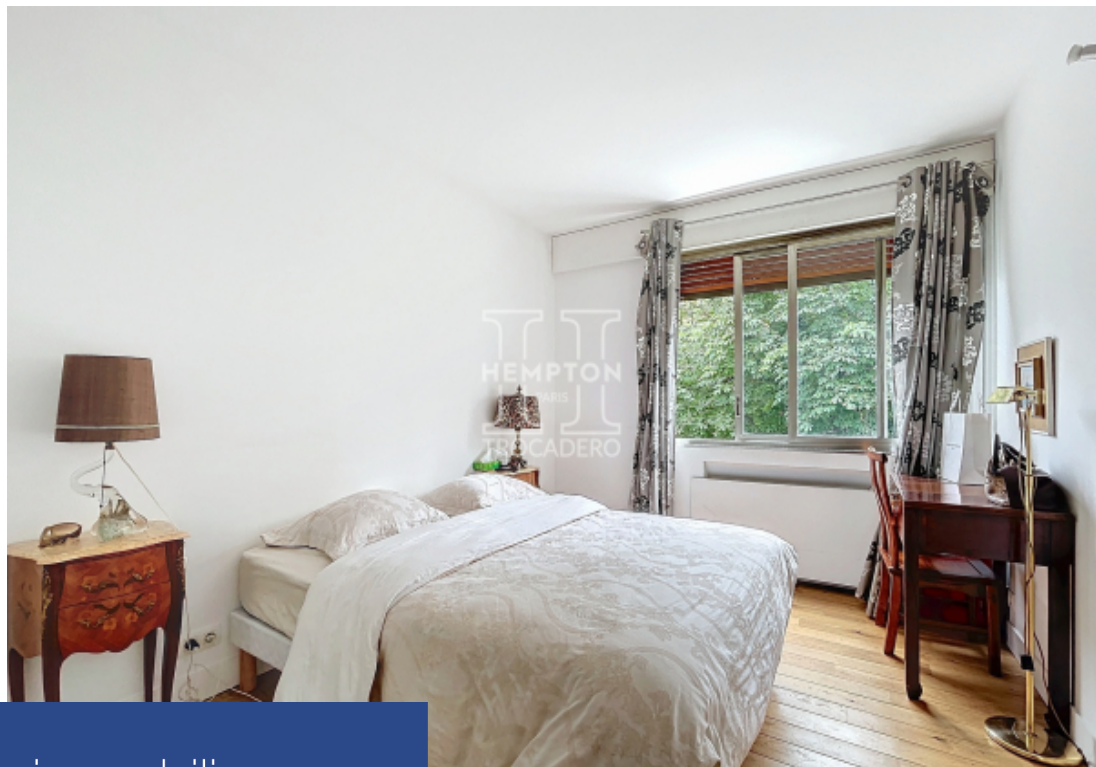

www.residences-immobilier.com