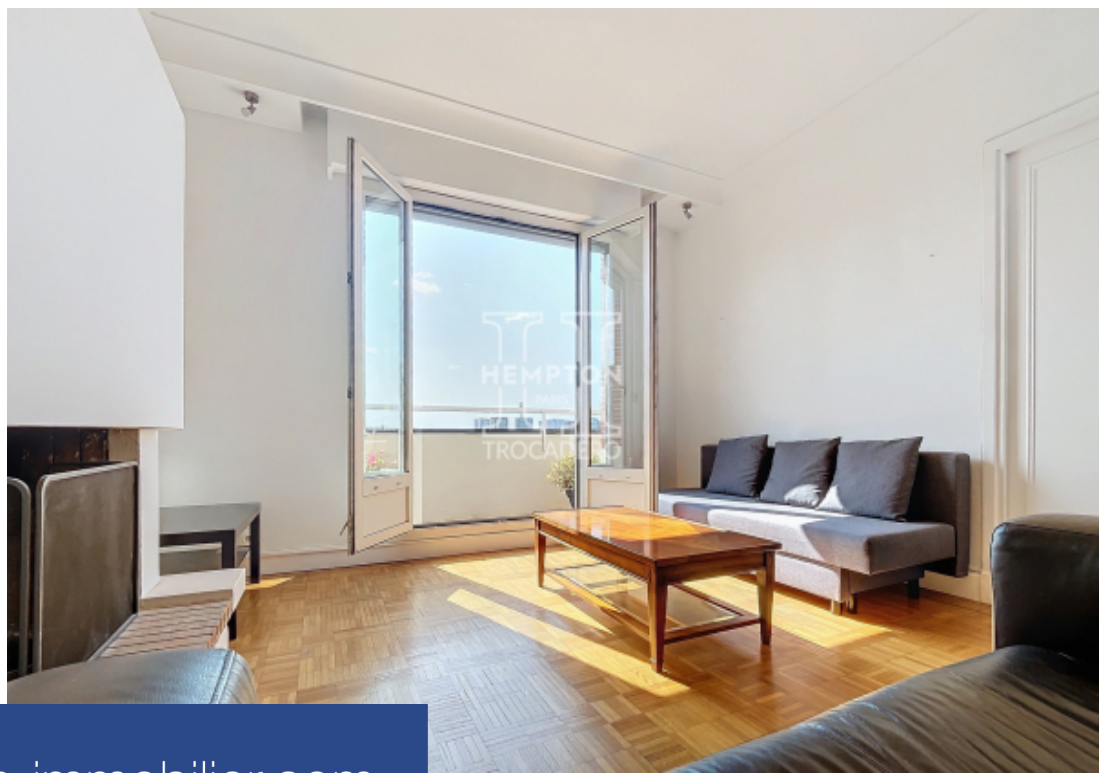

www.residences-immobilier.com